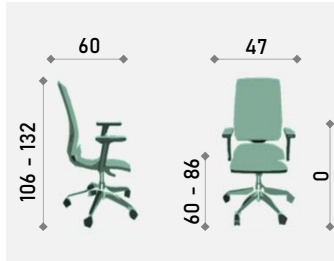

DURALAB V

LABORATORIJSKI STOLAC / LABORATORY CHAIR

12 kg

Art. 2.521

Mjere / Dimensions

Legenda / Legend

●	Raspoloživo / Available
◐	Raspoloživo kao opcija uz nadoplatu / Available as an option with extra charge
○	Nije raspoloživo / Not available