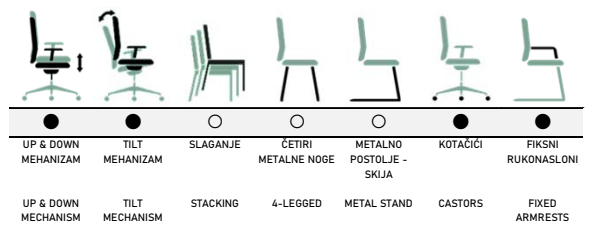

Funkcije baznog stolca / Functions of the basic chair

Cjenovna kategorija / Price category
VPC baznog stolca u €
Price of basic chair in Kn

MREŽA (N/E)	PVC (P/P)	KOŽA (L/E)	EKO KOŽA (E/C)	TKANINA (F/A)	COMBO (C/O)
568,62 €	NE NUDIMO	NE NUDIMO	NE NUDIMO	NE NUDIMO	NE NUDIMO
4.284,27 kn	NOT IN OFFER	NOT IN OFFER	NOT IN OFFER	NOT IN OFFER	NOT IN OFFER

Raspoloživi materijali i cjenovne kategorije / Available materials and price categories

Dio stolca / part of chair	Cjenovna kategorija / Price category																	
	KAT I ★		KAT II ★★		KAT III ★★★		KAT IV ★★★★★		KAT V ★★★★★★		POLIURETAN (P/U)	DRVO (W/O)	MREŽA (N/E)	PVC (P/P)	KOŽA (L/E)	EKO KOŽA (E/C)	TKANINA (F/A)	COMBO (C/O)
	Prima (T01)	Renna (T02)	King Flex (T04)	King L (T05)	King L Kat (T06)	Fenice (T07)	Urban (T08)	Madras (T09)	Polyurethane (10)	Drvo / Wood (11)	Mreža / Net (12)	PVC (13)	Koža / Leather (14)	Eko koža / Eco leather (15)	Tkanina / Fabric (16)	Kombinac. / Combination (17)		

Sjedalo / Seat	○	○	○	○	○	○	○	○	○	○	○	○	○	○	○	○	○	○	○
Naslon / Backrest	○	○	○	○	○	○	○	○	○	○	○	○	○	○	○	○	○	○	○

Popis kataložkih brojeva / List of catalog numbers

Art.						VPC / Price
2.519-M12-B23-K2-X0-G0-O0	TILT (M12)	Chrom baza (B23)	PVC kotači Ø50 (K2)	Fiksni rukonaslon u konstrukciji (R01)	N/E	4.284,27 kn 568,62 €

- = Uključeno u cijenu / Included in price
- = Nije raspoloživo / Not available

BESPLATNA DOSTAVA / FREE DELIVERY

BESPLATNA MONTAŽA (Zagreb i okolica) / FREE INSTALLATION (Zagreb and area)

GARNACIJA 2 GODINE / 2 YEAR WARRANTY

BRZA ISPORUKA / FAST DELIVERY

Primjer narudžbe: 2.519-M12-B23-K2-X0-G0-O0-S12.05-N12.05-R01

2.519	-	M 12	-	B 23	-	K 2	-	X 0	-	G 0	-	O 0	-	S 12	.	05	-	N 12	.	05	-	R 01
Model		Tip mehanizma		Tip baze		Tip kotačića		Tip kliznog sjedala		Tip naslona za glavu		Tip obruča		Sjedalo materijal		Sjedalo boja		Naslon materijal		Naslon boja		Tip rukonaslona