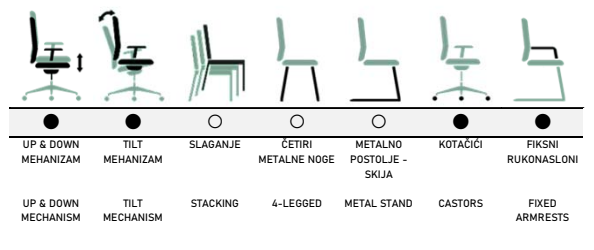

Funkcije baznog stolca / Functions of the basic chair

Cjenovna kategorija / Price category
VPC baznog stolca u €
Price of basic chair in Kn

MREŽA (N/E)	PVC (P/P)	KOŽA (L/E)	EKO KOŽA (E/C)	TKANINA (F/A)	COMBO (C/O)
NE NUDIMO	NE NUDIMO	NE NUDIMO	219,00 €	NE NUDIMO	NE NUDIMO
NOT IN OFFER	NOT IN OFFER	NOT IN OFFER	1.650,06 kn	NOT IN OFFER	NOT IN OFFER

Raspoloživi materijali i cjenovne kategorije / Available materials and price categories

Dio stolca / part of chair	Cjenovna kategorija / Price category																	
	KAT I ★		KAT II ★★		KAT III ★★★		KAT IV ★★★★		KAT V ★★★★★		POLIURETAN (P/U)	DRVO (W/O)	MREŽA (N/E)	PVC (P/P)	KOŽA (L/E)	EKO KOŽA (E/C)	TKANINA (F/A)	COMBO (C/O)
	Prima (T01)	Renna (T02)	King Flex (T04)	King L (T05)	King L Kat (T06)	Fenice (T07)	Urban (T08)	Madras (T09)	Polyurethane (10)	Drvo / Wood (11)	Mreža / Net (12)	PVC (13)	Koža / Leather (14)	Eko koža / Eco leather (15)	Tkanina / Fabric (16)	Kombinac. / Combination (17)		

Sjedalo / Seat	☐	☐	☐	☐	☐	☐	☐	☐	☐	☐	☐	☐	☐	☐	☒	☐	☐
Naslon / Backrest	☐	☐	☐	☐	☐	☐	☐	☐	☐	☐	☐	☐	☐	☐	☒	☐	☐

Popis kataložkih brojeva / List of catalog numbers

Art.						VPC / Price
2.512-M12-B23-K2-X0-G0-00	TILT (M12)	Chrom baza (B23)	PVC kotači Ø50 (K2)	Fiksni rukonaslon u konstrukciji (R01)	E/C	1.650,06 kn 219,00 €

- = Uključeno u cijenu / Included in price
- = Nije raspoloživo / Not available

BESPLATNA DOSTAVA / FREE DELIVERY

BESPLATNA MONTAŽA (Zagreb i okolica) / FREE INSTALLATION (Zagreb and area)

GARNACIJA 2 GODINE / 2 YEAR WARRANTY

BRZA ISPORUKA / FAST DELIVERY

Primjer narudžbe: 2.512-M12-B23-K2-X0-G0-00-S15.05-N15.05-R01

2.512	-	M 12	-	B 23	-	K 2	-	X 0	-	G 0	-	0 0	-	S 15 . 05	-	N 15 . 05	-	R 01
Model		Tip mehanizma		Tip baze		Tip kotačića		Tip kliznog sjedala		Tip naslona za glavu		Tip obruča		Sjedalo materijal	Sjedalo boja	Naslon materijal	Naslon boja	Tip rukonaslona