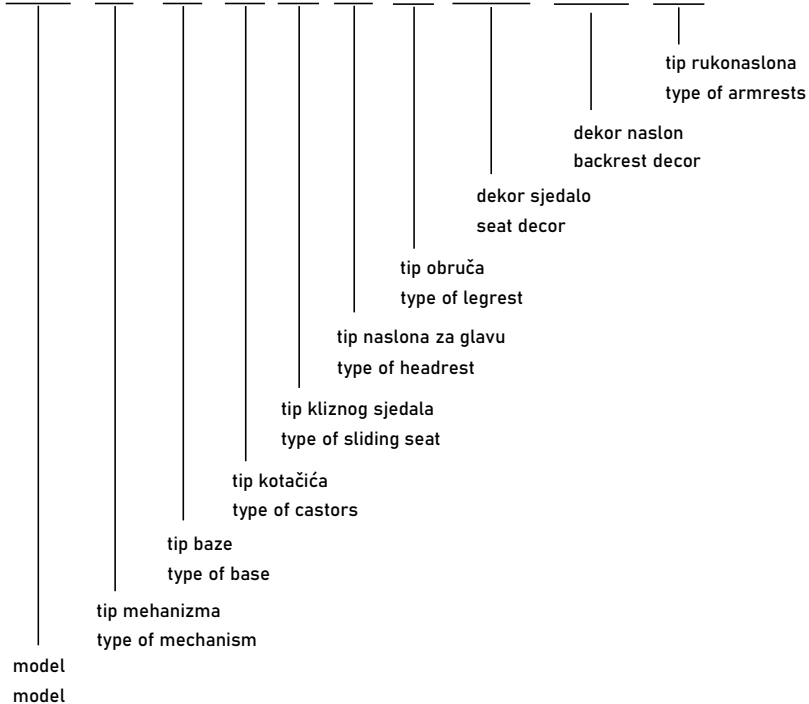

Primjer narudžbe:

Order example:

ART. **1.116 - M03 - B01 - K1 - X1 - G0 - O0 - S01.06 - N01.06 - R00**