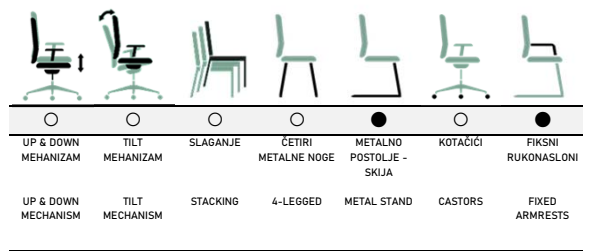

Funkcije baznog stolca / Functions of the basic chair