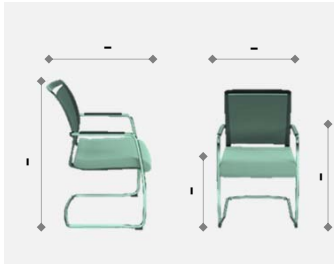

Mjere / Dimensions

Funkcije baznog stolca / Functions of the basic chair

UP & DOWN MECHANIZAM	TILT MECHANIZAM	SLAGANJE	ČETIRI METALNE NOGE	METALNO POSTOLJE - SKIJA	KOTAČICI	FIKSNI RUKONASLONI
UP & DOWN MECHANISM	TILT MECHANISM	STACKING	4-LEGGED	METAL STAND	CASTORS	FIXED ARMRESTS