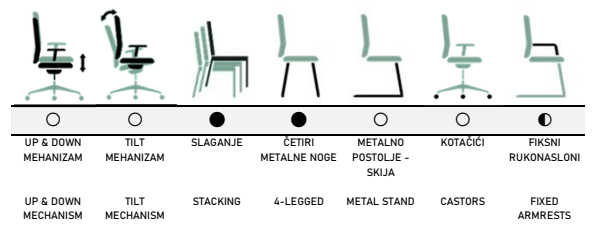

Funkcije baznog stolca / Functions of the basic chair

Cjenovna kategorija / Price category	KAT I ★	KAT II ★★	KAT III ★★★	KAT IV ★★★★	KAT V ★★★★★	POLIURETAN PU	DRVO WO	MREŽA NE
VPC baznog stolca u €	83,00 €	86,00 €	88,00 €	94,00 €	NE NUDIMO	NE NUDIMO	NE NUDIMO	NE NUDIMO
Price of basic chair in Kn	625,36 kn	647,97 kn	663,04 kn	708,24 kn	NOT IN OFFER	NOT IN OFFER	NOT IN OFFER	NOT IN OFFER