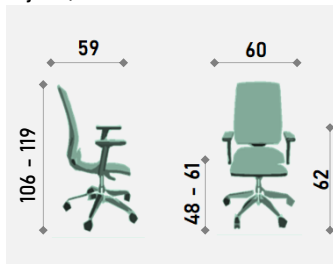

Mjere / Dimensions

Cjenovna kategorija / Price category	KAT I ★	KAT II ★★	KAT III ★★★	KAT IV ★★★★	KAT V ★★★★★	POLIURETAN (P/U)	DRVO (W/O)	MREŽA (N/E)
VPC baznog stolca u €	129,00 €	133,00 €	138,00 €	NE NUDIMO	NE NUDIMO	NE NUDIMO	NE NUDIMO	NE NUDIMO
Price of basic chair in Kn	971,95 kn	1.002,09 kn	1.039,76 kn	NOT IN OFFER	NOT IN OFFER	NOT IN OFFER	NOT IN OFFER	NOT IN OFFER

Raspoloživi materijali i cjenovne kategorije / Available materials and price categories

Cjenovna kategorija / Price category											
KAT I ★	KAT II ★★			KAT III ★★★	KAT IV ★★★★		KAT V ★★★★★	POLIURETAN (P/U)	DRVO (W/O)	MREŽA (N/E)	PVC (P/P)
GRUPE MATERIJALA / MATERIALS GROUP											
Prima (T01)	Renna (T02)	King Flex (T04)	King L (T05)	King L Kat (T06)	Fenice (T07)	Urban (T08)	Madras (T09)	Polyurethane (10)	Drvo / Wood (11)	Mreža / Net (12)	PVC (13)

Sjedalo / Seat

●	●	●	●	●	○	○	○	○	○	○	○

Naslon / Backrest

●	●	●	●	●	○	○	○	○	○	○	○

Rukonasloni uz nadoplatu / Armrests with extra charge

Art.	Opis / Description	Slika / Image	VPC / Price
R05	Fiksni rukonaslon, crna plastika Fixed armrest, black plastic		+165,76 kn +22,00 €
R11	Rukonaslon podesivi po visini, crna plastika Height-adjustable armrest, black plastic		+241,10 kn +32,00 €
R08	3D podesivi rukonaslon, crna plastika 3D adjustable armrest, black plastic		+339,05 kn +45,00 €

Opcije uz nadoplatu / Options with extra charge

Art.	Opis / Description	Slika / Image	VPC / Price
B07	Chrom baza Chrome base		+226,04 kn +30,00 €
K3	Set gumenih kotača Ø50 Set of rubber castors Ø50		+30,14 kn +4,00 €
M05	Synchro mehanizam Synchro mechanism		+308,91 kn +41,00 €
M08	Synchro mehanizam s kliznim sjedištem Synchro mechanism with sliding seat		+459,60 kn +61,00 €