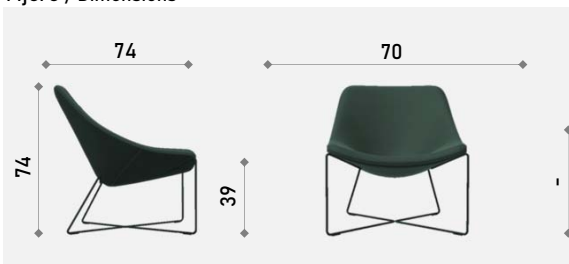

Mjere / Dimensions

Opcije na upit / Options on request

Sjedało: tkanina u boji po izboru iz ton karte

/ Seat: fabric in the color of your choice from color palette

Top: furnirani dekori, lak mat ili sjaj u boji po izboru iz ton karte

/ Tabletop: veneered decors, matt or gloss varnish in the color of your choice from color palette

Postolje: lak, mat ili sjaj u boji po izboru iz ton karte

/ Base: lacquer, matte or gloss in the color of your choice from color palette

Popis katalogskih brojeva / List of catalog numbers

Art.	Širina / Width	Dubina / Depth	Visina / Height		VPC / Price
2.524-M00-B27-K0-X0-G0-O0	70 cm	74 cm	74 cm	ⓕⓐ	4.768,43 kn 632,88 €
2.534-M00-B27-K0-X0-G0-O0	50 cm	50 cm	55 cm	ⓂⓄ	2.001,77 kn 265,68 €
2.535-M00-B27-K0-X0-G0-O0	80 cm	80 cm	40 cm	ⓂⓄ	3.222,35 kn 427,68 €

BESPLATNA DOSTAVA
/ FREE DELIVERY

BESPLATNA MONTAŽA (Zagreb i okolica)
/ FREE INSTALLATION (Zagreb and area)

GARNACIJA 2 GODINE
/ 2 YEAR WARRANTY

BRZA ISPORUKA
/ FAST DELIVERY

Primjer narudžbe: 2.524-M00-B27-K0-X0-G0-O0-S16.15-N16.15-R01

2.524	-	M 00	-	B 27	-	K 0	-	X 0	-	G 0	-	O 0	-	S 16	.	15	-	N 16	.	15	-	R 01
Model		Tip mehanizma		Tip baze		Tip kotačića		Tip kliznog sjedala		Tip naslona za glavu		Tip obruča		Sjedało materijal		Sjedało boja		Naslon materijal		Naslon boja		Tip rukonaslona

Cijene su navedene bez PDV-a na dan 16.05.2023 / Prices are excluding VAT on 16.05.2023