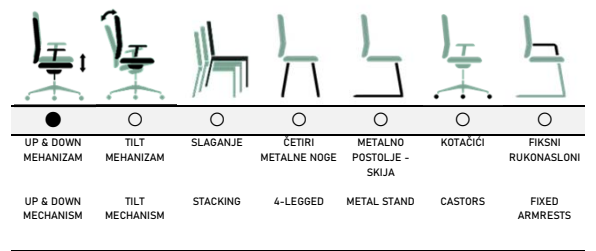

Funkcije baznog stolca / Functions of the basic chair

Cjenovna kategorija / Price category	KAT I ★	KAT II ★★	KAT III ★★★	KAT IV ★★★★	KAT V ★★★★★	POLIURETAN PU	DRVO WO	MREŽA NE
VPC baznog stolca u €	120,00 €	122,00 €	124,00 €	130,00 €	NE NUDIMO	NE NUDIMO	NE NUDIMO	NE NUDIMO
Price of basic chair in Kn	904,14 kn	919,21 kn	934,28 kn	979,49 kn	NOT IN OFFER	NOT IN OFFER	NOT IN OFFER	NOT IN OFFER