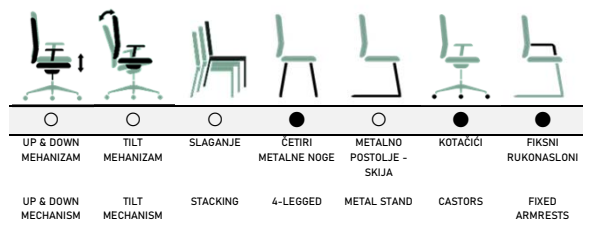

Funkcije baznog stolca / Functions of the basic chair