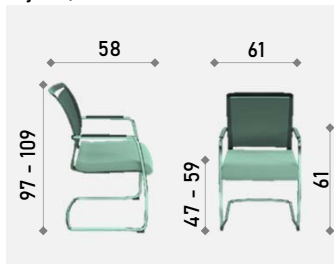

Mjere / Dimensions

Funkcije baznog stolca / Functions of the basic chair

Cjenovna kategorija / Price category
VPC baznog stolca u €
Price of basic chair in Kn

MREŽA (N€)	PVC (P€)	KOŽA (L€)	EKO KOŽA (E€)	TKANINA (F€A)	COMBO (C€O)
211,00 €	NE NUDIMO	NE NUDIMO	NE NUDIMO	NE NUDIMO	NE NUDIMO
1.589,78 kn	NOT IN OFFER	NOT IN OFFER	NOT IN OFFER	NOT IN OFFER	NOT IN OFFER