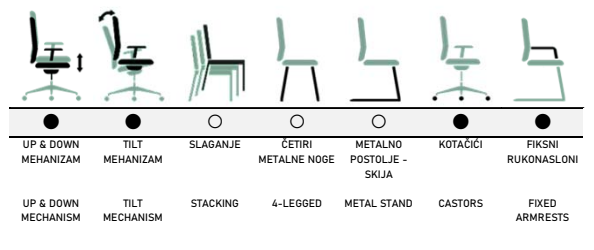

Mjere / Dimensions

Funkcije baznog stolca / Functions of the basic chair

Cjenovna kategorija / Price category
VPC baznog stolca u €
Price of basic chair in Kn

MREŽA (N€)	PVC (P€)	KOŽA (L€)	EKO KOŽA (E€)	TKANINA (F€A)	COMBO (C€O)
211,00 €	NE NUDIMO	NE NUDIMO	NE NUDIMO	NE NUDIMO	NE NUDIMO
1.589,78 kn	NOT IN OFFER	NOT IN OFFER	NOT IN OFFER	NOT IN OFFER	NOT IN OFFER