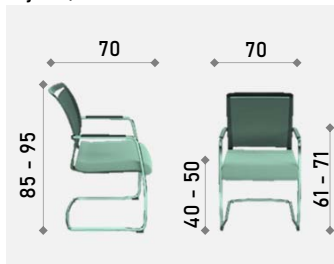

Mjere / Dimensions