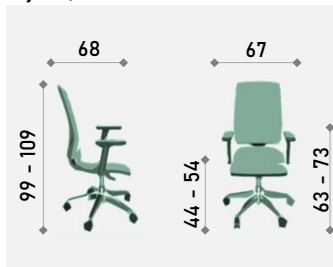

Mjere / Dimensions

Legenda / Legend

☒	Raspoloživo / Available
☐	Raspoloživo kao opcija uz nadoplatu / Available as an option with extra charge
☐	Nije raspoloživo / Not available

Funkcije baznog stolca / Functions of the basic chair

☒	☐	☐	☒	☐	☒	☐
UP & DOWN MECHANIZAM	ANTISHOCK MULTIBLOCK MEHANIZAM	MULTIBLOCK SYNCHRO MEHANIZAM	SYNCHRO MEHANIZAM	TILT MEHANIZAM	PODESAVANJE LUMBALNOG DIJELA	PODESIVI NASLON ZA GLAVU
UP & DOWN MECHANISM	ANTISHOCK MULTIBLOCK MECHANISM	MULTIBLOCK SYNCHRO MECHANISM	SYNCHRO MECHANISM	TILT MECHANISM	LUMBAR PARTS ADJUSTMENT	ADJUSTABLE HEADREST

☐	☒	☐	☐	☒	☐	☐
FIKSNi RUKONASLONI	3D PODESIVI RUKONASLONI	2D PODESIVI RUKONASLONI	SKLOPIVI RUKONASLONI	METALNA CHROM BAZA	ALUMINIJSKA BAZA	PVC BAZA
FIXED ARMRESTS	3D ADJUSTABLE ARMRESTS	2D ADJUSTABLE ARMRESTS	FOLDING ARMRESTS	METAL CHROME BASE	ALUMINUM BASE	PVC BASE

Cjenovna kategorija / Price category
VPC baznog stolca u €
Price of basic chair in Kn

MREŽA (N E)
NE NUDIMO
NOT IN OFFER

PVC (P P)
NE NUDIMO
NOT IN OFFER

KOŽA (L E)
NE NUDIMO
NOT IN OFFER

EKO KOŽA (E C)
NE NUDIMO
NOT IN OFFER

TKANINA (F A)
753,30 €
5.675,74 kn

COMBO (C O)
NE NUDIMO
NOT IN OFFER

Raspoloživi materijali i cjenovne kategorije / Available materials and price categories

Dio stolca / part of chair	Cjenovna kategorija / Price category																	
	KAT I ★		KAT II ★★		KAT III ★★★		KAT IV ★★★★		KAT V ★★★★★		POLIURETAN (P U)	DRVO (W O)	MREŽA (N E)	PVC (P P)	KOŽA (L E)	EKO KOŽA (E C)	TKANINA (F A)	COMBO (C O)
	Prima (T01)	Renna (T02)	King Flex (T04)	King L (T05)	King L Kat (T06)	Fenice (T07)	Urban (T08)	Madras (T09)	Polyurethane (10)	Drvo / Wood (11)	Mreža / Net (12)	PVC (13)	Koža / Leather (14)	Eko koža / Eco leather (15)	Tkanina / Fabric (16)	Kombinac. / Combination (17)		

Sjedalo / Seat	☐	☐	☐	☐	☐	☐	☐	☐	☐	☐	☐	☐	☐	☐	☐	☒	☐
Naslon / Backrest	☐	☐	☐	☐	☐	☐	☐	☐	☐	☐	☒	☐	☐	☐	☐	☐	☐

Popis kataložkih brojeva / List of catalog numbers

Art.								VPC / Price
2.507-M15-B23-K2-X0-G0-00	SYNCHRO (M15)	Chrom baza (B23)	PVC kotači Ø50 (K2)	☐	☐	☐	(F A)	5.675,74 kn 753,30 €

- = Uključeno u cijenu / Included in price
- = Nije raspoloživo / Not available

BESPLATNA DOSTAVA / FREE DELIVERY	BESPLATNA MONTAŽA (Zagreb i okolica) / FREE INSTALLATION (Zagreb and area)	GARNACIJA 2 GODINE / 2 YEAR WARRANTY	BRZA ISPORUKA / FAST DELIVERY

Primjer narudžbe: 2.507-M15-B23-K2-X0-G0-00-S16.05-N12.05-R04

2.507	-	M 15	-	B 23	-	K 2	-	X 0	-	G 0	-	0 0	-	S 16	.	05	-	N 12	.	05	-	R 04
Model		Tip mehanizma		Tip baze		Tip kotačića		Tip kliznog sjedala		Tip naslona za glavu		Tip obruča		Sjedalo materijal		Sjedalo boja		Naslon materijal		Naslon boja		Tip rukonaslona