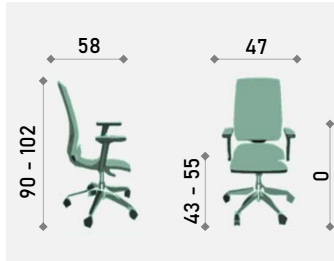

Cijene su navedene bez PDV-a na dan 16.05.2023 / Prices are excluding VAT on 16.05.2023

DURALAB N

LABORATORIJSKI STOLAC / LABORATORY CHAIR

12 kg

Art. 2.522

Mjere / Dimensions

Legenda / Legend

●	Raspoloživo / Available
◐	Raspoloživo kao opcija uz nadoplatu / Available as an option with extra charge
○	Nije raspoloživo / Not available