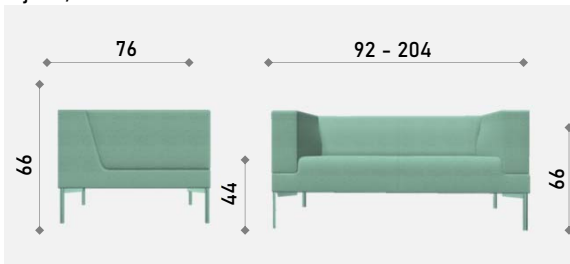

Mjere / Dimensions

Opcije na upit / Options on request

Sjedało: eko koža ili koža u boji po izboru iz ton karte

/ Seat: eco leather or leather in the color of your choice from color palette

Popis katalogskih brojeva / List of catalog numbers

Art.	Širina / Width	Dubina / Depth	Visina / Height		VPC / Price
2.531-M00-B27-K0-X0-G0-O0	92 cm	76 cm	66 cm	E C	4.000,82 kn 531,00 €
2.532-M00-B27-K0-X0-G0-O0	148 cm	76 cm	66 cm	E C	4.957,70 kn 658,00 €
2.533-M00-B27-K0-X0-G0-O0	204 cm	76 cm	66 cm	E C	6.011,02 kn 797,80 €

BESPLATNA DOSTAVA
/ FREE DELIVERY

BESPLATNA MONTAŽA (Zagreb i okolica)
/ FREE INSTALLATION (Zagreb and area)

GARNACIJA 2 GODINE
/ 2 YEAR WARRANTY

BRZA ISPORUKA
/ FAST DELIVERY

Primjer narudžbe: 2.531-M00-B27-K0-X0-G0-O0-S15.05-N15.05-R01

2.531	-	M 00	-	B 27	-	K 0	-	X 0	-	G 0	-	O 0	-	S 15 . 05	-	N 15 . 05	-	R 01				
Model		Tip mehanizma		Tip baze		Tip kotačića		Tip kliznog sjedala		Tip naslona za glavu		Tip obruča		Sjedało materijal		Sjedało boja		Naslon materijal		Naslon boja		Tip rukonaslona

Cijene su navedene bez PDV-a na dan 16.05.2023 / Prices are excluding VAT on 16.05.2023