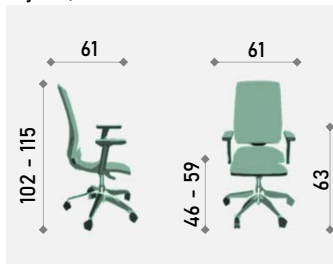

Cijene su navedene bez PDV-a na dan 16.05.2023 / Prices are excluding VAT on 16.05.2023

EURO 60

UREDSKA FOTELJA / OFFICE ARMCHAIR

14 kg

Art. 1.104

Mjere / Dimensions

Legenda / Legend

●	Raspoloživo / Available
◐	Raspoloživo kao opcija uz nadoplatu / Available as an option with extra charge
○	Nije raspoloživo / Not available