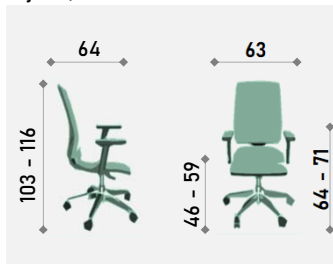

Mjere / Dimensions

Cjenovna kategorija / Price category	KAT I ★	KAT II ★★	KAT III ★★★	KAT IV ★★★★	KAT V ★★★★★	POLIURETAN (P/U)	DRVO (W/O)	MREŽA (N/E)
VPC baznog stolca u €	176,00 €	179,00 €	182,00 €	NE NUDIMO	NE NUDIMO	NE NUDIMO	NE NUDIMO	NE NUDIMO
Price of basic chair in Kn	1.326,07 kn	1.348,68 kn	1.371,28 kn	NOT IN OFFER	NOT IN OFFER	NOT IN OFFER	NOT IN OFFER	NOT IN OFFER