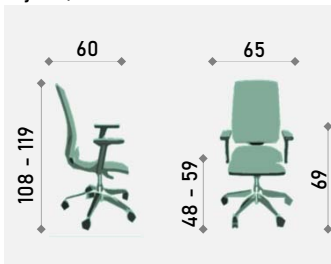

Cijene su navedene bez PDV-a na dan 16.05.2023 / Prices are excluding VAT on 16.05.2023

KLASS LIGHT

UREDSKA FOTELJA / OFFICE ARMCHAIR

17 kg

Art. 1.118

Mjere / Dimensions

Legenda / Legend

●	Raspoloživo / Available
◐	Raspoloživo kao opcija uz nadoplatu / Available as an option with extra charge
○	Nije raspoloživo / Not available