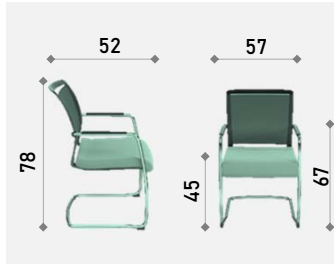

ZENITH SOFT

KONFERENCIJSKI STOLAC / CONFERENCE CHAIR

Art. 1.157

Mjere / Dimensions

Legenda / Legend

- Raspoloživo / Available
- Raspoloživo kao opcija uz nadoplatu / Available as an option with extra charge
- Nije raspoloživo / Not available