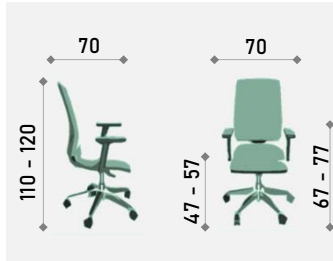

SKY SOFT

UREDSKA FOTELJA / OFFICE ARMCHAIR

16 kg

Art. 2.503

Mjere / Dimensions

Legenda / Legend

●	Raspoloživo / Available
◐	Raspoloživo kao opcija uz nadoplatu / Available as an option with extra charge
○	Nije raspoloživo / Not available