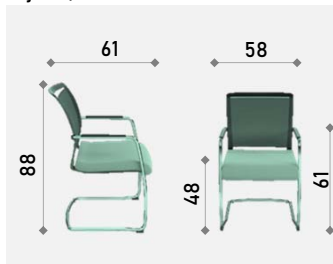

MELINDA

KONFERENCIJSKI STOLAC / CONFERENCE CHAIR

10 kg

Art. 2.515

Mjere / Dimensions

Legenda / Legend

- Raspoloživo / Available
- Raspoloživo kao opcija uz nadoplatu / Available as an option with extra charge
- Nije raspoloživo / Not available