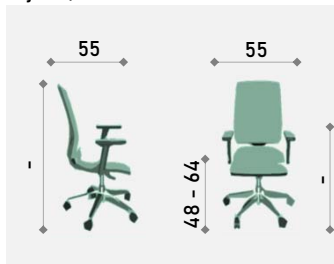

Mjere / Dimensions

Cjenovna kategorija / Price category	KAT I ★	KAT II ★★	KAT III ★★★	KAT IV ★★★★	KAT V ★★★★★	POLIURETAN (PU)	DRVO (WO)	MREŽA (NE)
VPC baznog stolca u €	NE NUDIMO	NE NUDIMO	NE NUDIMO	NE NUDIMO	NE NUDIMO	93,00 €	NE NUDIMO	NE NUDIMO
Price of basic chair in Kn	NOT IN OFFER	NOT IN OFFER	NOT IN OFFER	NOT IN OFFER	NOT IN OFFER	700,71 kn	NOT IN OFFER	NOT IN OFFER

Raspoloživi materijali i cjenovne kategorije / Available materials and price categories

Cjenovna kategorija / Price category											
KAT I ★		KAT II ★★		KAT III ★★★	KAT IV ★★★★		KAT V ★★★★★	POLIURETAN (PU)	DRVO (WO)	MREŽA (NE)	PVC (PP)
GRUPE MATERIJALA / MATERIALS GROUP											
Prima (T01)	Renna (T02)	King Flex (T04)	King L (T05)	King L Kat (T06)	Fenice (T07)	Urban (T08)	Madras (T09)	Polyurethane (I0)	Drvo / Wood (I1)	Mreža / Net (I2)	PVC (I3)
Sjedalo / Seat											
○	○	○	○	○	○	○	○	●	○	○	○
Naslon / Backrest											
○	○	○	○	○	○	○	○	○	○	○	○

Rukonasloni uz nadoplatu / Armrests with extra charge

Art.	Opis / Description	Slika / Image	VPC / Price

Opcije uz nadoplatu / Options with extra charge

Art.	Opis / Description	Slika / Image	VPC / Price
B07	Chrom baza Chrome base		+226,04 kn +30,00 €
K1	Set PVC stopa Set of PVC glides		+37,67 kn +5,00 €
K3	Set gumenih kotača Ø50 Set of rubber castors Ø50		+30,14 kn +4,00 €
O2	Obruč za noge Legrest		+210,97 kn +28,00 €