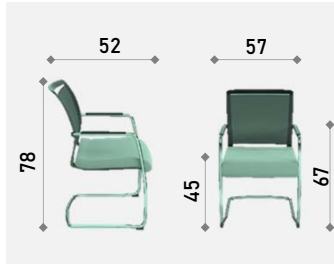

ZENITH

KONFERENCIJSKI STOLAC / CONFERENCE CHAIR

Art. 2.516

Mjere / Dimensions

Legenda / Legend

- Raspoloživo / Available
- ◐ Raspoloživo kao opcija uz nadoplatu / Available as an option with extra charge
- Nije raspoloživo / Not available