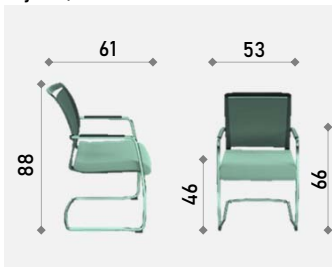

Cijene su navedene bez PDV-a na dan 16.05.2023 / Prices are excluding VAT on 16.05.2023

HRID

KONFERENCIJSKI STOLAC / CONFERENCE CHAIR

12 kg

Art. 1.155

Mjere / Dimensions

Legenda / Legend

- Raspoloživo / Available
- Raspoloživo kao opcija uz nadoplatu / Available as an option with extra charge
- Nije raspoloživo / Not available