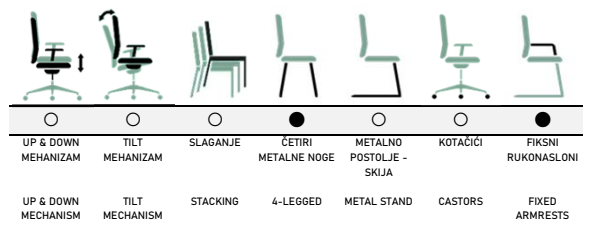

Funkcije baznog stolca / Functions of the basic chair