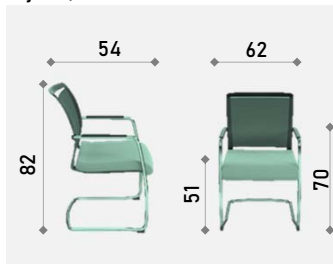

Mjere / Dimensions