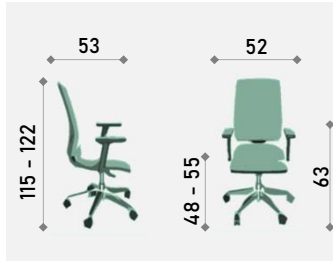

Cijene su navedene bez PDV-a na dan 16.05.2023 / Prices are excluding VAT on 16.05.2023

FASHION PLUS

UREDSKA FOTELJA / OFFICE ARMCHAIR

15 kg

Art. 2.501

Mjere / Dimensions

Legenda / Legend

●	Raspoloživo / Available
◐	Raspoloživo kao opcija uz nadoplatu / Available as an option with extra charge
○	Nije raspoloživo / Not available