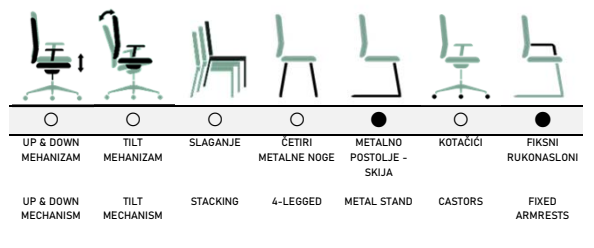

Funkcije baznog stolca / Functions of the basic chair