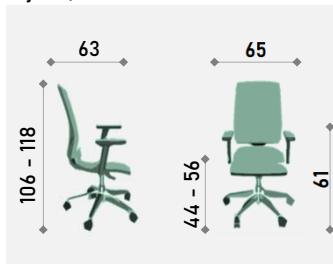

Cijene su navedene bez PDV-a na dan 16.05.2023 / Prices are excluding VAT on 16.05.2023

VERUDA

UREDSKA FOTELJA / OFFICE ARMCHAIR

17 kg

Art. 1.114

Mjere / Dimensions

Legenda / Legend

●	Raspoloživo / Available
◐	Raspoloživo kao opcija uz nadoplatu / Available as an option with extra charge
○	Nije raspoloživo / Not available

Funkcije baznog stolca / Functions of the basic chair

UP & DOWN MECHANIZAM	PERMANENT CONTACT MECHANIZAM	SYNCHRO MECHANIZAM	ASYNCHRO MECHANIZAM	PODEŠAVANJE VISINE NASLONA	PODEŠAVANJE LUMBALNOG DIJELA	PODEŠAVANJE DUBINE SJEDALA
○	○	●	○	●	○	●
UP & DOWN MECHANISM	PERMANENT CONTACT MECHANISM	SYNCHRO MECHANISM	ASYNCHRO MECHANISM	BACKREST HEIGHT ADJUSTMENT	LUMBAR PARTS ADJUSTMENT	SEAT DEPTH ADJUSTMENT
PODEŠAVANJE NAGIBA SJEDALA	PODEŠIVI NASLON ZA GLAVU	FIKSNi RUKONASLONI	PODEŠIVI RUKONASLONI	IZBOR BAZE STOLCA	IZBOR KOTAČICA STOLCA	OBRUČ
○	○	●	◐	○	○	○
SEAT TILT ADJUSTMENT	ADJUSTABLE HEADREST	FIXED ARMRESTS	ADJUSTABLE ARMRESTS	CHOICE OF CHAIR BASE	CHOICE OF CHAIR CASTORS	FOOTREST