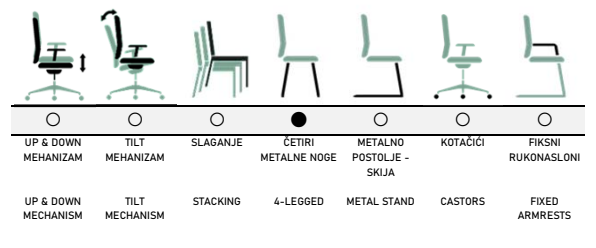

Funkcije baznog stolca / Functions of the basic chair

Cjenovna kategorija / Price category	KAT I ★	KAT II ★★	KAT III ★★★	KAT IV ★★★★	KAT V ★★★★★	POLIURETAN PU	DRVO WO	MREŽA NE
VPC baznog stolca u €	39,00 €	44,00 €	48,00 €	NE NUDIMO	NE NUDIMO	NE NUDIMO	NE NUDIMO	NE NUDIMO
Price of basic chair in Kn	293,85 kn	331,52 kn	361,66 kn	NOT IN OFFER	NOT IN OFFER	NOT IN OFFER	NOT IN OFFER	NOT IN OFFER

Raspoloživi materijali i cjenovne kategorije / Available materials and price categories

Cjenovna kategorija / Price category											
KAT I ★		KAT II ★★		KAT III ★★★	KAT IV ★★★★		KAT V ★★★★★	POLIURETAN PU	DRVO WO	MREŽA NE	PVC PP
GRUPE MATERIJALA / MATERIALS GROUP											
Prima (T01)	Renna (T02)	King Flex (T04)	King L (T05)	King L Kat (T06)	Fenice (T07)	Urban (T08)	Madras (T09)	Polyurethane (T0)	Drvo / Wood (T1)	Mreža / Net (T2)	PVC (T3)
Sjedalo / Seat											
●	●	●	●	●	○	○	○	○	○	○	○
Naslon / Backrest											
●	●	●	●	●	○	○	○	○	○	○	○

Rukonasloni uz nadoplatu / Armrests with extra charge

Art.	Opis / Description	Slika / Image	VPC / Price
OP01	Mrežica za stvari Mesh for things under the chair		+85,97 kn +11,41 €
OP02	Pločica za pisanje Writing board		+162,97 kn +21,63 €

Opcije uz nadoplatu / Options with extra charge

Art.	Opis / Description	Slika / Image	VPC / Price
B12	Chrom okvir Chrome frame		+90,41 kn +12,00 €