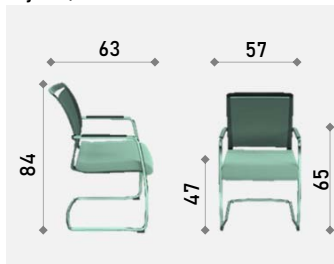

Cijene su navedene bez PDV-a na dan 16.05.2023 / Prices are excluding VAT on 16.05.2023

MAESTRAL K NET

KONFERENCIJSKI STOLAC / CONFERENCE CHAIR

15 kg

Art. 1.152

Mjere / Dimensions

Legenda / Legend

- Raspoloživo / Available
- Raspoloživo kao opcija uz nadoplatu / Available as an option with extra charge
- Nije raspoloživo / Not available