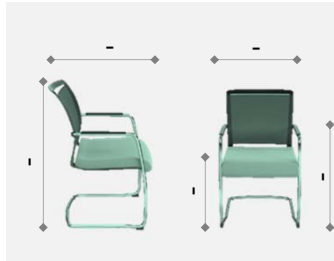

Mjere / Dimensions

Funkcije baznog stolca / Functions of the basic chair

<input type="radio"/>	<input type="radio"/>	<input type="radio"/>	<input type="radio"/>	<input type="radio"/>	<input checked="" type="radio"/>	<input type="radio"/>
UP & DOWN MEHANIZAM	TILT MEHANIZAM	SLAGANJE	ČETIRI METALNE NOGE	METALNO POSTOLJE - SKIJA	KOTAČICI	FIKSNI RUKONASLONI
UP & DOWN MECHANISM	TILT MECHANISM	STACKING	4-LEGGED	METAL STAND	CASTORS	FIXED ARMRESTS