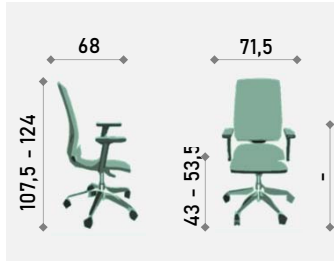

Mjere / Dimensions

Cjenovna kategorija / Price category
VPC baznog stolca u €
Price of basic chair in Kn

MREŽA (N/E)
NE NUDIMO
NOT IN OFFER

PVC (P/P)
NE NUDIMO
NOT IN OFFER

KOŽA (L/E)
NE NUDIMO
NOT IN OFFER

EKO KOŽA (E/C)
NE NUDIMO
NOT IN OFFER

TKANINA (F/A)
1.046,52 €
7.885,00 kn

COMBO (C/O)
NE NUDIMO
NOT IN OFFER

Raspoloživi materijali i cjenovne kategorije / Available materials and price categories

Dio stolca / part of chair	Cjenovna kategorija / Price category																	
	KAT I ★		KAT II ★★		KAT III ★★★		KAT IV ★★★★		KAT V ★★★★★		POLIURETAN (P/U)	DRVO (W/O)	MREŽA (N/E)	PVC (P/P)	KOŽA (L/E)	EKO KOŽA (E/C)	TKANINA (F/A)	COMBO (C/O)
	Prima (T01)	Renna (T02)	King Flex (T04)	King L (T05)	King L Kat (T06)	Fenice (T07)	Urban (T08)	Madras (T09)	Polyurethane (10)	Drvo / Wood (11)	Mreža / Net (12)	PVC (13)	Koža / Leather (14)	Eko koža / Eco leather (15)	Tkanina / Fabric (16)	Kombinac. / Combination (17)		

Sjedalo / Seat	○	○	○	○	○	○	○	○	○	○	○	○	○	○	○	○	○	○	○
Naslon / Backrest	○	○	○	○	○	○	○	○	○	○	○	○	○	○	○	○	○	○	○

Popis kataložkih brojeva / List of catalog numbers

Art.									VPC / Price

2.513-M15-B25-K2-X0-G1-00	SYNCHRO (M15)	Aluminijska baza (B25)	PVC kotači Ø50 (K2)	○	●	○	○	○	7.885,00 kn 1.046,52 €

- = Uključeno u cijenu / Included in price
- = Nije raspoloživo / Not available

BESPLATNA DOSTAVA / FREE DELIVERY

BESPLATNA MONTAŽA (Zagreb i okolica) / FREE INSTALLATION (Zagreb and area)

GARNACIJA 2 GODINE / 2 YEAR WARRANTY

BRZA ISPORUKA / FAST DELIVERY

Primjer narudžbe: 2.513-M15-B25-K2-X0-G1-00-S16.05-N16.05-R02

2.513	-	M 15	-	B 25	-	K 2	-	X 0	-	G 1	-	0 0	-	S 16 . 05	-	N 16 . 05	-	R 02				
Model		Tip mehanizma		Tip baze		Tip kotačića		Tip kliznog sjedala		Tip naslona za glavu		Tip obruča		Sjedalo materijal		Sjedalo boja		Naslon materijal		Naslon boja		Tip rukonaslona