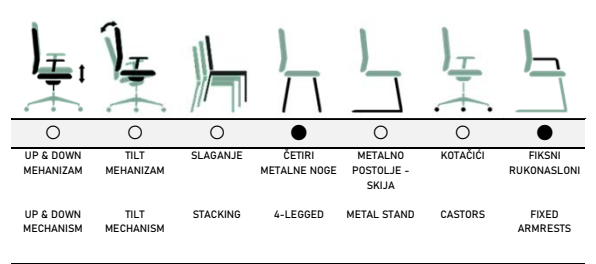

Funkcije baznog stolca / Functions of the basic chair

Cjenovna kategorija / Price category
VPC baznog stolca u €
Price of basic chair in Kn

MREŽA (N/E)	PVC (P/P)	KOŽA (L/E)	EKO KOŽA (E/C)	TKANINA (F/A)	COMBO (C/O)
NE NUDIMO	99,00 €	NE NUDIMO	NE NUDIMO	NE NUDIMO	NE NUDIMO
NOT IN OFFER	745,92 kn	NOT IN OFFER	NOT IN OFFER	NOT IN OFFER	NOT IN OFFER

Raspoloživi materijali i cjenovne kategorije / Available materials and price categories

Dio stolca / part of chair	Cjenovna kategorija / Price category																	
	KAT I ★		KAT II ★★		KAT III ★★★		KAT IV ★★★★		KAT V ★★★★★		POLIURETAN (P/U)	DRVO (W/O)	MREŽA (N/E)	PVC (P/P)	KOŽA (L/E)	EKO KOŽA (E/C)	TKANINA (F/A)	COMBO (C/O)
	Prima (T01)	Renna (T02)	King Flex (T04)	King L (T05)	King L Kat (T06)	Fenice (T07)	Urban (T08)	Madras (T09)	Polyurethane (10)	Drvo / Wood (11)	Mreža / Net (12)	PVC (13)	Koža / Leather (14)	Eko koža / Eco leather (15)	Tkanina / Fabric (16)	Kombinac. / Combination (17)		

Sjedalo / Seat	○	○	○	○	○	○	○	○	○	○	○	○	○	●	○	○	○	○
Naslon / Backrest	○	○	○	○	○	○	○	○	○	○	○	○	○	●	○	○	○	○

Popis kataložkih brojeva / List of catalog numbers

Art.							VPC / Price
2.516-M00-B26-K0-X0-G0-00	Bez mehanizma (M00)	Chrom okvir (B26)	Bez kotača (K0)	Fiksni rukonaslon u konstrukciji (R01)			745,92 kn 99,00 €

- = Uključeno u cijenu / Included in price
- = Nije raspoloživo / Not available

BESPLATNA DOSTAVA / FREE DELIVERY

BESPLATNA MONTAŽA (Zagreb i okolica) / FREE INSTALLATION (Zagreb and area)

GARNACIJA 2 GODINE / 2 YEAR WARRANTY

BRZA ISPORUKA / FAST DELIVERY

Primjer narudžbe: 2.516-M00-B26-K0-X0-G0-00-S13.05-N13.05-R01

2.516	-	M 00	-	B 26	-	K 0	-	X 0	-	G 0	-	O 0	-	S 13 . 05	-	N 13 . 05	-	R 01
Model		Tip mehanizma		Tip baze		Tip kotačića		Tip kliznog sjedala		Tip naslona za glavu		Tip obruča		Sjedalo materijal	Sjedalo boja	Naslon materijal	Naslon boja	Tip rukonaslona