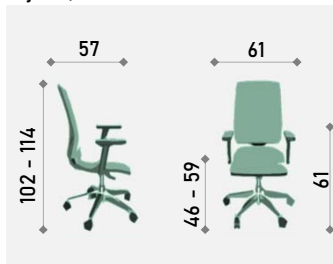

10 kg

Art. 1.103

Mjere / Dimensions

Cjenovna kategorija / Price category	KAT I ★	KAT II ★★	KAT III ★★★	KAT IV ★★★★	KAT V ★★★★★	POLIURETAN PU	DRVO WO	MREŽA NE
VPC baznog stolca u €	105,00 €	110,00 €	115,00 €	NE NUDIMO	NE NUDIMO	NE NUDIMO	NE NUDIMO	NE NUDIMO
Price of basic chair in Kn	791,12 kn	828,80 kn	866,47 kn	NOT IN OFFER	NOT IN OFFER	NOT IN OFFER	NOT IN OFFER	NOT IN OFFER