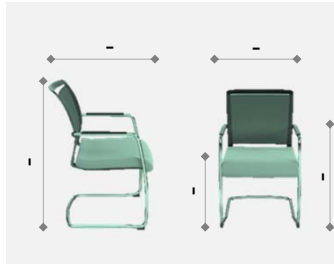

Cijene su navedene bez PDV-a na dan 16.05.2023 / Prices are excluding VAT on 16.05.2023

VERUDA K MOB

KONFERENCIJSKI STOLAC / CONFERENCE CHAIR

Art. 1.154

Mjere / Dimensions

Legenda / Legend

- Raspoloživo / Available
- Raspoloživo kao opcija uz nadoplatu / Available as an option with extra charge
- Nije raspoloživo / Not available