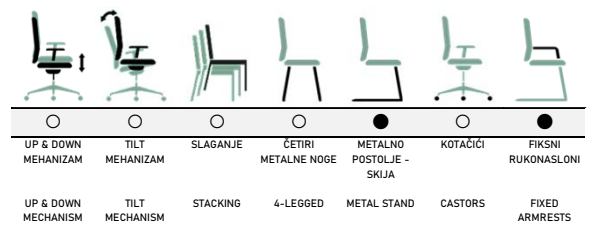

Funkcije baznog stolca / Functions of the basic chair

Cjenovna kategorija / Price category
VPC baznog stolca u €
Price of basic chair in Kn

MREŽA (NE)	PVC (PP)	KOŽA (LE)	EKO KOŽA (EC)	TKANINA (FA)	COMBO (CO)
NE NUDIMO	NE NUDIMO	NE NUDIMO	149,00 €	NE NUDIMO	NE NUDIMO
NOT IN OFFER	NOT IN OFFER	NOT IN OFFER	1.122,64 kn	NOT IN OFFER	NOT IN OFFER

Raspoloživi materijali i cjenovne kategorije / Available materials and price categories

Dio stolca / part of chair	Cjenovna kategorija / Price category																	
	KAT I ★		KAT II ★★		KAT III ★★★		KAT IV ★★★★		KAT V ★★★★★		POLIURETAN (PU)	DRVO (WO)	MREŽA (NE)	PVC (PP)	KOŽA (LE)	EKO KOŽA (EC)	TKANINA (FA)	COMBO (CO)
	Prima (T01)	Renna (T02)	King Flex (T04)	King L (T05)	King L Kat (T06)	Fenice (T07)	Urban (T08)	Madras (T09)	Polyurethane (10)	Drvo / Wood (11)	Mreža / Net (12)	PVC (13)	Koža / Leather (14)	Eko koža / Eco leather (15)	Tkanina / Fabric (16)	Kombinac. / Combination (17)		

Sjedalo / Seat	☐	☐	☐	☐	☐	☐	☐	☐	☐	☐	☐	☐	☐	☐	☒	☐	☐
Naslon / Backrest	☐	☐	☐	☐	☐	☐	☐	☐	☐	☐	☐	☐	☐	☐	☒	☐	☐

Popis kataloških brojeva / List of catalog numbers

Art.							VPC / Price
2.515-M00-B26-K0-X0-G0-00	Bez mehanizma (M00)	Chrom okvir (B26)	Bez kotača (K0)	Fiksni rukonaslon u konstrukciji (R01)	☒	☒	1.122,64 kn 149,00 €

- = Uključeno u cijenu / Included in price
- = Nije raspoloživo / Not available

BESPLATNA DOSTAVA / FREE DELIVERY

BESPLATNA MONTAŽA (Zagreb i okolica) / FREE INSTALLATION (Zagreb and area)

GARNACIJA 2 GODINE / 2 YEAR WARRANTY

BRZA ISPORUKA / FAST DELIVERY

Primjer narudžbe: 2.515-M00-B26-K0-X0-G0-00-S15.05-N15.05-R01

2.515	-	M 00	-	B 26	-	K 0	-	X 0	-	G 0	-	O 0	-	S 15 . 05	-	N 15 . 05	-	R 01
Model		Tip mehanizma		Tip baze		Tip kotačića		Tip kliznog sjedala		Tip naslona za glavu		Tip obruča		Sjedalo materijal	Sjedalo boja	Naslon materijal	Naslon boja	Tip rukonaslona