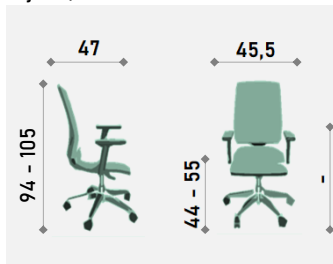

Cijene su navedene bez PDV-a na dan 16.05.2023 / Prices are excluding VAT on 16.05.2023

MOON

UREDSKA FOTELJA / OFFICE ARMCHAIR

Art. 1.160

Mjere / Dimensions

Legenda / Legend

●	Raspoloživo / Available
◐	Raspoloživo kao opcija uz nadoplatu / Available as an option with extra charge
○	Nije raspoloživo / Not available