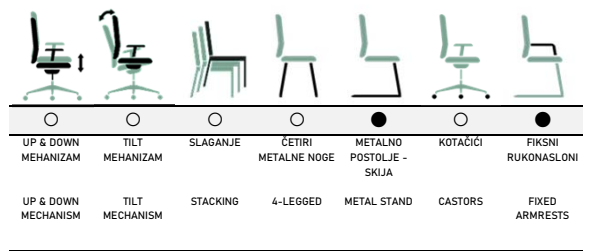

Funkcije baznog stolca / Functions of the basic chair