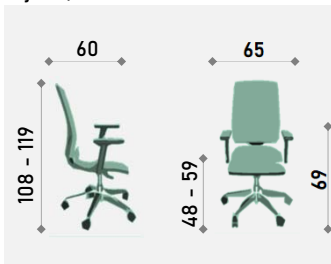

Funkcije baznog stolca / Functions of the basic chair

UP & DOWN MECHANIZAM	PERMANENT CONTACT MECHANIZAM	SYNCHRO MECHANIZAM	ASYNCHRO MECHANIZAM	PODEŠAVANJE VISINE NASLONA	PODEŠAVANJE LUMBALNOG DIJELA	PODEŠAVANJE DUBINE SJEDALA
UP & DOWN MECHANISM	PERMANENT CONTACT MECHANISM	SYNCHRO MECHANISM	ASYNCHRO MECHANISM	BACKREST HEIGHT ADJUSTMENT	LUMBAR PARTS ADJUSTMENT	SEAT DEPTH ADJUSTMENT
PODEŠAVANJE NAGIBA SJEDALA	PODEŠIVI NASLON ZA GLAVU	FIKSNİ RUKONASLONI	PODEŠIVI RUKONASLONI	IZBOR BAZE STOLCA	IZBOR KOTAČICA STOLCA	OBRUČ
SEAT TILT ADJUSTMENT	ADJUSTABLE HEADREST	FIXED ARMRESTS	ADJUSTABLE ARMRESTS	CHOICE OF CHAIR BASE	CHOICE OF CHAIR CASTORS	FOOTREST

17 kg

Art. 1.116

Mjere / Dimensions

Cjenovna kategorija / Price category	KAT I ★	KAT II ★★	KAT III ★★★	KAT IV ★★★★	KAT V ★★★★★	POLIURETAN (P/U)	DRVO (W/O)	MREŽA (N/E)
VPC baznog stolca u €	210,00 €	218,00 €	225,00 €	242,00 €	289,00 €	NE NUDIMO	NE NUDIMO	NE NUDIMO
Price of basic chair in Kn	1.582,25 kn	1.642,52 kn	1.695,26 kn	1.823,35 kn	2.177,47 kn	NOT IN OFFER	NOT IN OFFER	NOT IN OFFER