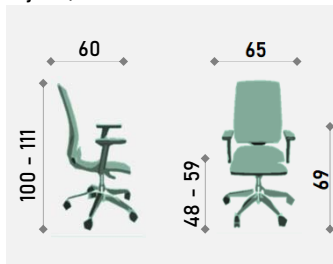

Funkcije baznog stolca / Functions of the basic chair

UP & DOWN MECHANIZAM	PERMANENT CONTACT MECHANIZAM	SYNCHRO MECHANIZAM	ASYNCHRO MECHANIZAM	PODEŠAVANJE VISINE NASLONA	PODEŠAVANJE LUMBALNOG DIJELA	PODEŠAVANJE DUBINE SJEDALA
UP & DOWN MECHANISM	PERMANENT CONTACT MECHANISM	SYNCHRO MECHANISM	ASYNCHRO MECHANISM	BACKREST HEIGHT ADJUSTMENT	LUMBAR PARTS ADJUSTMENT	SEAT DEPTH ADJUSTMENT
PODEŠAVANJE NAGIBA SJEDALA	PODEŠIVI NASLON ZA GLAVU	FIKSNİ RUKONASLONI	PODEŠIVI RUKONASLONI	IZBOR BAZE STOLCA	IZBOR KOTAČICA STOLCA	OBRUČ
SEAT TILT ADJUSTMENT	ADJUSTABLE HEADREST	FIXED ARMRESTS	ADJUSTABLE ARMRESTS	CHOICE OF CHAIR BASE	CHOICE OF CHAIR CASTORS	FOOTREST

17 kg

Art. 1.115

Mjere / Dimensions

Cjenovna kategorija / Price category	KAT I ★	KAT II ★★	KAT III ★★★	KAT IV ★★★★	KAT V ★★★★★	POLIURETAN (P/U)	DRVO (W/O)	MREŽA (N/E)
VPC baznog stolca u €	209,00 €	215,00 €	221,00 €	236,00 €	279,00 €	NE NUDIMO	NE NUDIMO	NE NUDIMO
Price of basic chair in Kn	1.574,71 kn	1.619,92 kn	1.665,12 kn	1.778,14 kn	2.102,13 kn	NOT IN OFFER	NOT IN OFFER	NOT IN OFFER