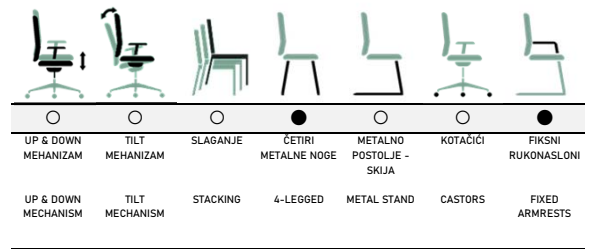

Funkcije baznog stolca / Functions of the basic chair