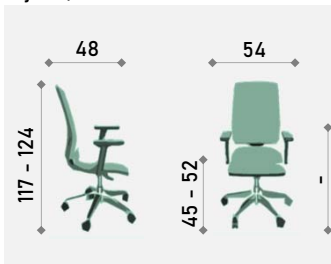

ANCONA

UREDSKA FOTELJA / OFFICE ARMCHAIR

23 kg

Art. 2.508

Mjere / Dimensions

Legenda / Legend

●	Raspoloživo / Available
◐	Raspoloživo kao opcija uz nadoplatu / Available as an option with extra charge
○	Nije raspoloživo / Not available