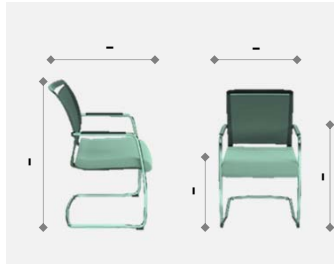

Mjere / Dimensions

Funkcije baznog stolca / Functions of the basic chair

<input type="radio"/>	<input type="radio"/>	<input type="radio"/>	<input type="radio"/>	<input checked="" type="radio"/>	<input type="radio"/>	<input type="radio"/>
UP & DOWN MEHANIZAM	TILT MEHANIZAM	SLAGANJE	ČETIRI METALNE NOGE	METALNO POSTOLJE - SKIJA	KOTAČICI	FIKSNI RUKONASLONI
UP & DOWN MECHANISM	TILT MECHANISM	STACKING	4-LEGGED	METAL STAND	CASTORS	FIXED ARMRESTS