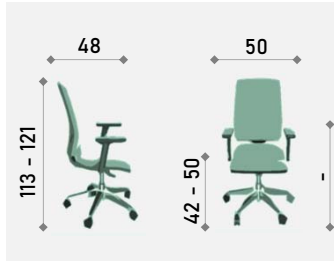

Mjere / Dimensions

Cjenovna kategorija / Price category
VPC baznog stolca u €
Price of basic chair in Kn

MREŽA (N/E)	PVC (P/P)	KOŽA (L/E)	EKO KOŽA (E/C)	TKANINA (F/A)	COMBO (C/O)
NE NUDIMO	NE NUDIMO	NE NUDIMO	281,00 €	NE NUDIMO	NE NUDIMO
NOT IN OFFER	NOT IN OFFER	NOT IN OFFER	2.117,19 kn	NOT IN OFFER	NOT IN OFFER

Raspoloživi materijali i cjenovne kategorije / Available materials and price categories

Dio stolca / part of chair	Cjenovna kategorija / Price category																	
	KAT I ★		KAT II ★★		KAT III ★★★		KAT IV ★★★★		KAT V ★★★★★		POLIURETAN (P/U)	DRVO (W/O)	MREŽA (N/E)	PVC (P/P)	KOŽA (L/E)	EKO KOŽA (E/C)	TKANINA (F/A)	COMBO (C/O)
	GRUPE MATERIJALA / MATERIALS GROUP																	
	Prima (T01)	Renna (T02)	King Flex (T04)	King L (T05)	King L Kat (T06)	Fenice (T07)	Urban (T08)	Madras (T09)	Polyurethane (10)	Drvo / Wood (11)	Mreža / Net (12)	PVC (13)	Koža / Leather (14)	Eko koža / Eco leather (15)	Tkanina / Fabric (16)	Kombinac. / Combination (17)		

Sjedalo / Seat	○	○	○	○	○	○	○	○	○	○	○	○	○	○	●	○	○
Naslon / Backrest	○	○	○	○	○	○	○	○	○	○	○	○	○	○	●	○	○

Popis kataložkih brojeva / List of catalog numbers

Art.									VPC / Price
2.509-M12-B23-K2-X0-G0-00	TILT (M12)	Chrom baza (B23)	PVC kotači Ø50 (K2)	○	○	○	○	○	2.117,19 kn 281,00 €

- = Uključeno u cijenu / Included in price
- = Nije raspoloživo / Not available

BESPLATNA DOSTAVA / FREE DELIVERY	BESPLATNA MONTAŽA (Zagreb i okolica) / FREE INSTALLATION (Zagreb and area)	GARNACIJA 2 GODINE / 2 YEAR WARRANTY	BRZA ISPORUKA / FAST DELIVERY

Primjer narudžbe: 2.509-M12-B23-K2-X0-G0-00-S15.05-N15.05-R01

2.509	-	M 12	-	B 23	-	K 2	-	X 0	-	G 0	-	O 0	-	S 15 . 05	-	N 15 . 05	-	R 01				
Model		Tip mehanizma		Tip baze		Tip kotačića		Tip kliznog sjedala		Tip naslona za glavu		Tip obruča		Sjedalo materijal		Sjedalo boja		Naslon materijal		Naslon boja		Tip rukonaslona