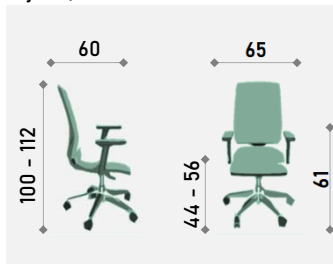

Mjere / Dimensions

Legenda / Legend

●	Raspoloživo / Available
◐	Raspoloživo kao opcija uz nadoplatu / Available as an option with extra charge
○	Nije raspoloživo / Not available

Funkcije baznog stolca / Functions of the basic chair

UP & DOWN MECHANIZAM	PERMANENT CONTACT MECHANIZAM	SYNCHRO MECHANIZAM	ASYNCHRO MECHANIZAM	PODEŠAVANJE VISINE NASLONA	PODEŠAVANJE LUMBALNOG DIJELA	PODEŠAVANJE DUBINE SJEDALA
○	○	●	○	●	○	●
UP & DOWN MECHANIZAM	PERMANENT CONTACT MECHANIZAM	SYNCHRO MECHANIZAM	ASYNCHRO MECHANIZAM	BACKREST HEIGHT ADJUSTMENT	LUMBAR PARTS ADJUSTMENT	SEAT DEPTH ADJUSTMENT
PODEŠAVANJE NAGIBA SJEDALA	PODEŠIVI NASLON ZA GLAVU	FIKSNi RUKONASLONI	PODEŠIVI RUKONASLONI	IZBOR BAZE STOLCA	IZBOR KOTAČIČA STOLCA	OBRUČ
○	○	●	○	○	○	○
SEAT TILT ADJUSTMENT	ADJUSTABLE HEADREST	FIXED ARMRESTS	ADJUSTABLE ARMRESTS	CHOICE OF CHAIR BASE	CHOICE OF CHAIR CASTORS	FOOTREST

Cjenovna kategorija / Price category	KAT I ★	KAT II ★★	KAT III ★★★	KAT IV ★★★★	KAT V ★★★★★	POLIURETAN (P/U)	DRVO (W/O)	MREŽA (N/E)
VPC baznog stolca u €	258,00 €	271,00 €	283,00 €	314,00 €	389,00 €	NE NUDIMO	NE NUDIMO	NE NUDIMO
Price of basic chair in Kn	1.943,90 kn	2.041,85 kn	2.132,26 kn	2.365,83 kn	2.930,92 kn	NOT IN OFFER	NOT IN OFFER	NOT IN OFFER

Raspoloživi materijali i cjenovne kategorije / Available materials and price categories

Cjenovna kategorija / Price category											
KAT I ★	KAT II ★★			KAT III ★★★	KAT IV ★★★★		KAT V ★★★★★	POLIURETAN (P/U)	DRVO (W/O)	MREŽA (N/E)	PVC (P/P)
GRUPE MATERIJALA / MATERIALS GROUP											
Prima (T01)	Renna (T02)	King Flex (T04)	King L (T05)	King L Kat (T06)	Fenice (T07)	Urban (T08)	Madras (T09)	Polyurethane (T10)	Drvo / Wood (T11)	Mreža / Net (T12)	PVC (T13)

Sjedalo / Seat											
○	●	●	●	●	●	●	●	○	○	○	○
Naslon / Backrest											
○	●	●	●	●	●	●	●	○	○	○	○

Rukonasloni uz nadoplatu / Armrests with extra charge

Art.	Opis / Description	Slika / Image	VPC / Price
R05	Fiksni rukonaslon, crna plastika Fixed armrest, black plastic		+165,76 kn +22,00 €
R11	Rukonaslon podesivi po visini, crna plastika Height-adjustable armrest, black plastic		+241,10 kn +32,00 €
R08	3D podesivi rukonaslon, crna plastika 3D adjustable armrest, black plastic		+339,05 kn +45,00 €

Opcije uz nadoplatu / Options with extra charge

Art.	Opis / Description	Slika / Image	VPC / Price
B08	Aluminijska baza Aluminum base		+226,04 kn +30,00 €
K6	Set gumenih kotača Ø65 Set of rubber castors Ø65		+30,14 kn +4,00 €