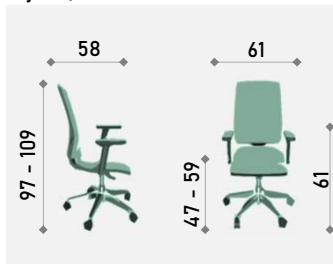

Cijene su navedene bez PDV-a na dan 16.05.2023 / Prices are excluding VAT on 16.05.2023

EURO 20

UREDSKA FOTELJA / OFFICE ARMCHAIR

10 kg

Art. 1.100

Mjere / Dimensions

Legenda / Legend

●	Raspoloživo / Available
◐	Raspoloživo kao opcija uz nadoplatu / Available as an option with extra charge
○	Nije raspoloživo / Not available