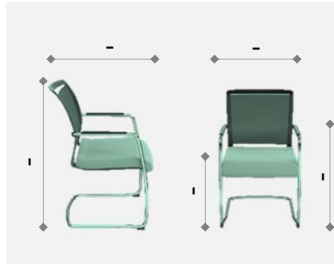

Mjere / Dimensions