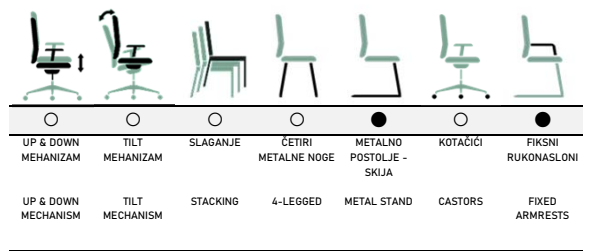

Funkcije baznog stolca / Functions of the basic chair

Cjenovna kategorija / Price category	KAT I ★	KAT II ★★	KAT III ★★★	KAT IV ★★★★	KAT V ★★★★★	POLIURETAN (PU)	DRVO (WO)	MREŽA (NE)
VPC baznog stolca u €	238,00 €	241,00 €	244,00 €	251,00 €	281,00 €	NE NUDIMO	NE NUDIMO	NE NUDIMO
Price of basic chair in Kn	1.793,21 kn	1.815,81 kn	1.838,42 kn	1.891,16 kn	2.117,19 kn	NOT IN OFFER	NOT IN OFFER	NOT IN OFFER