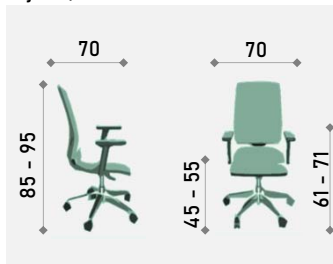

Mjere / Dimensions

Legenda / Legend

●	Raspoloživo / Available
◐	Raspoloživo kao opcija uz nadoplatu / Available as an option with extra charge
○	Nije raspoloživo / Not available

Funkcije baznog stolca / Functions of the basic chair

●	○	○	○	●	○	○
UP & DOWN MECHANISM	ANTISHOCK MULTIBLOCK MECHANISM	MULTIBLOCK SYNCHRO MECHANISM	SYNCHRO MECHANISM	TILT MECHANISM	PODESAVANJE LUMBALNOG DIJELA	PODESIVI NASLON ZA GLAVU
UP & DOWN MECHANISM	ANTISHOCK MULTIBLOCK MECHANISM	MULTIBLOCK SYNCHRO MECHANISM	SYNCHRO MECHANISM	TILT MECHANISM	LUMBAR PARTS ADJUSTMENT	ADJUSTABLE HEADREST

●	○	○	○	○	●	○
FIKSNİ RUKONASLONI	3D PODESIVI RUKONASLONI	2D PODESIVI RUKONASLONI	SKLOPIVI RUKONASLONI	METALNA CHROM BAZA	ALUMINIJSKA BAZA	PVC BAZA
FIXED ARMRESTS	3D ADJUSTABLE ARMRESTS	2D ADJUSTABLE ARMRESTS	FOLDING ARMRESTS	METAL CHROME BASE	ALUMINUM BASE	PVC BASE

Cjenovna kategorija / Price category
VPC baznog stolca u €
Price of basic chair in Kn

MREŽA (N/E)	PVC (P/P)	KOŽA (L/E)	EKO KOŽA (E/C)	TKANINA (F/A)	COMBO (C/O)
NE NUDIMO	NE NUDIMO	641,52 €	NE NUDIMO	NE NUDIMO	NE NUDIMO
NOT IN OFFER	NOT IN OFFER	4.833,53 kn	NOT IN OFFER	NOT IN OFFER	NOT IN OFFER

Raspoloživi materijali i cjenovne kategorije / Available materials and price categories

Dio stolca / part of chair	Cjenovna kategorija / Price category																	
	KAT I ★		KAT II ★★		KAT III ★★★		KAT IV ★★★★		KAT V ★★★★★		POLIURETAN (P/U)	DRVO (W/O)	MREŽA (N/E)	PVC (P/P)	KOŽA (L/E)	EKO KOŽA (E/C)	TKANINA (F/A)	COMBO (C/O)
	Prima (T01)	Renna (T02)	King Flex (T04)	King L (T05)	King L Kat (T06)	Fenice (T07)	Urban (T08)	Madras (T09)	Polyurethane (10)	Drvo / Wood (11)	Mreža / Net (12)	PVC (13)	Koža / Leather (14)	Eko koža / Eco leather (15)	Tkanina / Fabric (16)	Kombinac. / Combination (17)		

Sjedalo / Seat	○	○	○	○	○	○	○	○	○	○	○	○	○	○	○	○	○	○
Naslon / Backrest	○	○	○	○	○	○	○	○	○	○	○	○	○	○	○	○	○	○

Popis kataložkih brojeva / List of catalog numbers

Art.								VPC / Price
2.504-M12-B25-K2-X0-G0-00	TILT (M12)	Aluminijska baza (B25)	PVC kotači Ø50 (K2)	○	○	○	L/E	4.833,53 kn 641,52 €

- = Uključeno u cijenu / Included in price
- = Nije raspoloživo / Not available

BESPLATNA DOSTAVA / FREE DELIVERY	BESPLATNA MONTAŽA (Zagreb i okolica) / FREE INSTALLATION (Zagreb and area)	GARNACIJA 2 GODINE / 2 YEAR WARRANTY	BRZA ISPORUKA / FAST DELIVERY

Primjer narudžbe: 2.504-M12-B25-K2-X0-G0-00-S14.05-N14.05-R01

2.504	-	M 12	-	B 25	-	K 2	-	X 0	-	G 0	-	0 0	-	S 14 . 05	-	N 14 . 05	-	R 01				
Model		Tip mehanizma		Tip baze		Tip kotačića		Tip kliznog sjedala		Tip naslona za glavu		Tip obruča		Sjedalo materijal		Sjedalo boja		Naslon materijal		Naslon boja		Tip rukonaslona