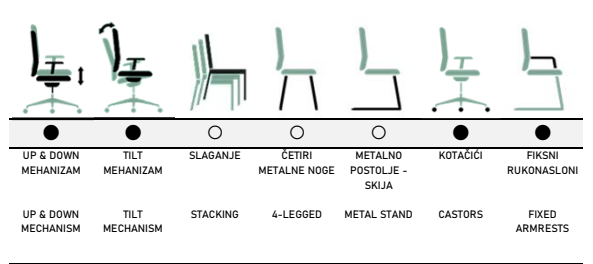

Funkcije baznog stolca / Functions of the basic chair