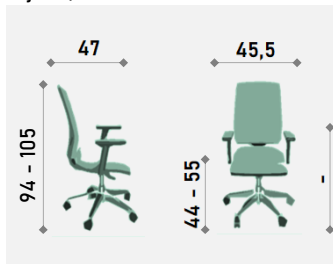

Mjere / Dimensions

Art. 1.161

Cjenovna kategorija / Price category	KAT I ★	KAT II ★★	KAT III ★★★	KAT IV ★★★★	KAT V ★★★★★	POLIURETAN (P U)	DRVO (W O)	MREŽA (N E)
VPC baznog stolca u €	NE NUDIMO	NE NUDIMO	NE NUDIMO	NE NUDIMO	NE NUDIMO	NE NUDIMO	NE NUDIMO	133,00 €
Price of basic chair in Kn	NOT IN OFFER	NOT IN OFFER	NOT IN OFFER	NOT IN OFFER	NOT IN OFFER	NOT IN OFFER	NOT IN OFFER	1.002,09 kn

Raspoloživi materijali i cjenovne kategorije / Available materials and price categories

Cjenovna kategorija / Price category											
KAT I ★		KAT II ★★		KAT III ★★★	KAT IV ★★★★		KAT V ★★★★★	POLIURETAN (P U)	DRVO (W O)	MREŽA (N E)	PVC (P P)
GRUPE MATERIJALA / MATERIALS GROUP											
Prima (T01)	Renna (T02)	King Flex (T04)	King L (T05)	King L Kat (T06)	Fenice (T07)	Urban (T08)	Madras (T09)	Polyurethane (T10)	Drvo / Wood (T11)	Mreža / Net (T12)	PVC (T13)
Sjedalo / Seat											
☐	☐	☐	☐	☐	☐	☐	☐	☐	☐	☒	☐
Naslon / Backrest											
☐	☐	☐	☐	☐	☐	☐	☐	☐	☐	☒	☐

Rukonasloni uz nadoplatu / Armrests with extra charge

Art.	Opis / Description	Slika / Image	VPC / Price
R05	Fiksni rukonaslon, crna plastika Fixed armrest, black plastic		+165,76 kn +22,00 €
R11	Rukonaslon podesivi po visini, crna plastika Height-adjustable armrest, black plastic		+241,10 kn +32,00 €
R08	3D podesivi rukonaslon, crna plastika 3D adjustable armrest, black plastic		+339,05 kn +45,00 €

Opcije uz nadoplatu / Options with extra charge

Art.	Opis / Description	Slika / Image	VPC / Price
B09	Aluminijska baza Aluminum base		+226,04 kn +30,00 €
K3	Set gumenih kotača Ø50 Set of rubber castors Ø50		+30,14 kn +4,00 €