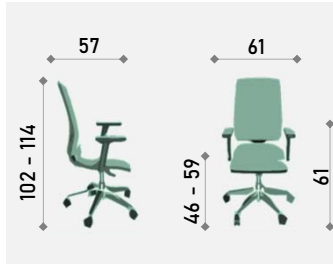

Cijene su navedene bez PDV-a na dan 16.05.2023 / Prices are excluding VAT on 16.05.2023

EURO 20 V

UREDSKA FOTELJA / OFFICE ARMCHAIR

10 kg

Art. 1.102

Mjere / Dimensions

Legenda / Legend

●	Raspoloživo / Available
◐	Raspoloživo kao opcija uz nadoplatu / Available as an option with extra charge
○	Nije raspoloživo / Not available