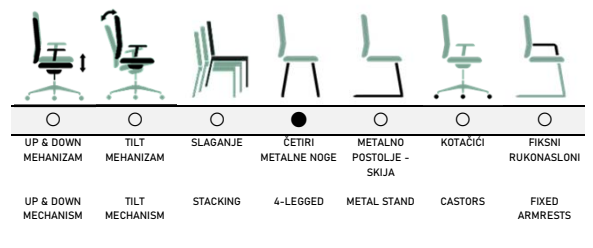

Funkcije baznog stolca / Functions of the basic chair

Cjenovna kategorija / Price category	KAT I ★	KAT II ★★	KAT III ★★★	KAT IV ★★★★	KAT V ★★★★★	POLIURETAN PU	DRVO WO	MREŽA NE
VPC baznog stolca u €	49,00 €	51,00 €	53,00 €	NE NUDIMO	NE NUDIMO	NE NUDIMO	NE NUDIMO	NE NUDIMO
Price of basic chair in Kn	369,19 kn	384,26 kn	399,33 kn	NOT IN OFFER	NOT IN OFFER	NOT IN OFFER	NOT IN OFFER	NOT IN OFFER

Raspoloživi materijali i cjenovne kategorije / Available materials and price categories

Cjenovna kategorija / Price category											
KAT I ★	KAT II ★★		KAT III ★★★	KAT IV ★★★★		KAT V ★★★★★	POLIURETAN PU	DRVO WO	MREŽA NE	PVC PP	
GRUPE MATERIJALA / MATERIALS GROUP											
Prima (T01)	Renna (T02)	King Flex (T04)	King L (T05)	King L Kat (T06)	Fenice (T07)	Urban (T08)	Madras (T09)	Polyurethane (T0)	Drvo / Wood (T1)	Mreža / Net (T2)	PVC (T3)
Sjedalo / Seat	●	●	●	●	●	○	○	○	○	○	○
Naslon / Backrest	○	○	○	○	○	○	○	○	○	●	○

Rukonasloni uz nadoplatu / Armrests with extra charge

Art.	Opis / Description	Slika / Image	VPC / Price
OP01	Mrežica za stvari Mesh for things under the chair		+85,97 kn +11,41 €
OP02	Pločica za pisanje Writing board		+162,97 kn +21,63 €

Opcije uz nadoplatu / Options with extra charge

Art.	Opis / Description	Slika / Image	VPC / Price
B12	Chrom okvir Chrome frame		+90,41 kn +12,00 €