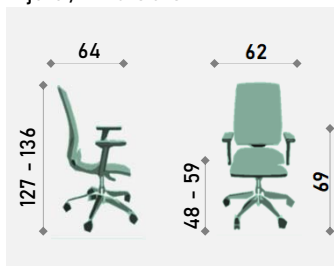

Mjere / Dimensions

Cjenovna kategorija / Price category	KAT I ★	KAT II ★★	KAT III ★★★	KAT IV ★★★★	KAT V ★★★★★	POLIURETAN (P/U)	DRVO (W/O)	MREŽA (N/E)
VPC baznog stolca u €	238,00 €	250,00 €	263,00 €	293,00 €	340,00 €	NE NUDIMO	NE NUDIMO	NE NUDIMO
Price of basic chair in Kn	1.793,21 kn	1.883,63 kn	1.981,57 kn	2.207,61 kn	2.561,73 kn	NOT IN OFFER	NOT IN OFFER	NOT IN OFFER

Raspoloživi materijali i cjenovne kategorije / Available materials and price categories

Cjenovna kategorija / Price category											
KAT I ★	KAT II ★★			KAT III ★★★	KAT IV ★★★★		KAT V ★★★★★	POLIURETAN (P/U)	DRVO (W/O)	MREŽA (N/E)	PVC (P/P)
GRUPE MATERIJALA / MATERIALS GROUP											
Prima (T01)	Renna (T02)	King Flex (T04)	King L (T05)	King L Kat (T06)	Fenice (T07)	Urban (T08)	Madras (T09)	Polyurethane (T0)	Drvo / Wood (T1)	Mreža / Net (T2)	PVC (T3)

Sjedalo / Seat

○	●	●	●	●	●	●	●	○	○	○	○

Naslon / Backrest

○	●	●	●	●	●	●	●	○	○	○	○

Rukonasloni uz nadoplatu / Armrests with extra charge

Art.	Opis / Description	Slika / Image	VPC / Price
R05	Fiksni rukonaslon, crna plastika Fixed armrest, black plastic		+165,76 kn +22,00 €
R11	Rukonaslon podesivi po visini, crna plastika Height-adjustable armrest, black plastic		+241,10 kn +32,00 €
R08	3D podesivi rukonaslon, crna plastika 3D adjustable armrest, black plastic		+339,05 kn +45,00 €

Opcije uz nadoplatu / Options with extra charge

Art.	Opis / Description	Slika / Image	VPC / Price
B08	Aluminijska baza Aluminum base		+226,04 kn +30,00 €
K6	Set gumenih kotača Ø65 Set of rubber castors Ø65		+30,14 kn +4,00 €