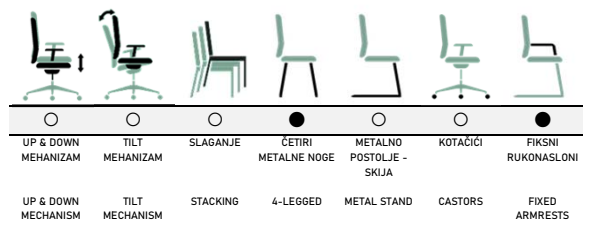

Funkcije baznog stolca / Functions of the basic chair

Cjenovna kategorija / Price category	KAT I ★	KAT II ★★	KAT III ★★★	KAT IV ★★★★	KAT V ★★★★★	POLIURETAN PU	DRVO WO	MREŽA NE
VPC baznog stolca u €	55,00 €	57,00 €	59,00 €	NE NUDIMO	NE NUDIMO	NE NUDIMO	NE NUDIMO	NE NUDIMO
Price of basic chair in Kn	414,40 kn	429,47 kn	444,54 kn	NOT IN OFFER	NOT IN OFFER	NOT IN OFFER	NOT IN OFFER	NOT IN OFFER