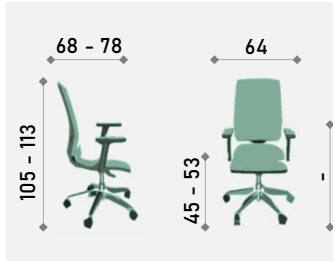

Mjere / Dimensions

Cjenovna kategorija / Price category
VPC baznog stolca u €
Price of basic chair in Kn

MREŽA (N/E)
326,00 €
2.456,25 kn

PVC (P/P)
NE NUDIMO
NOT IN OFFER

KOŽA (L/E)
NE NUDIMO
NOT IN OFFER