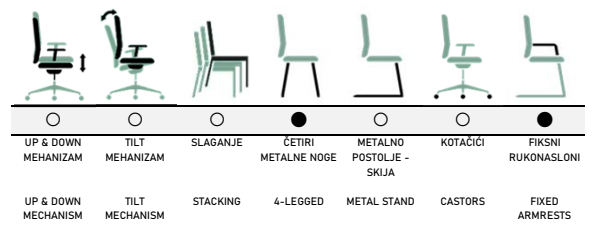

Funkcije baznog stolca / Functions of the basic chair

Cjenovna kategorija / Price category	KAT I ★	KAT II ★★	KAT III ★★★	KAT IV ★★★★	KAT V ★★★★★	POLIURETAN PU	DRVO WO	MREŽA NE
VPC baznog stolca u €	NE NUDIMO	NE NUDIMO	NE NUDIMO	NE NUDIMO	NE NUDIMO	NE NUDIMO	57,00 €	NE NUDIMO
Price of basic chair in Kn	NOT IN OFFER	NOT IN OFFER	NOT IN OFFER	NOT IN OFFER	NOT IN OFFER	NOT IN OFFER	429,47 kn	NOT IN OFFER

Raspoloživi materijali i cjenovne kategorije / Available materials and price categories

Cjenovna kategorija / Price category											
KAT I ★		KAT II ★★		KAT III ★★★	KAT IV ★★★★		KAT V ★★★★★	POLIURETAN PU	DRVO WO	MREŽA NE	PVC PP
GRUPE MATERIJALA / MATERIALS GROUP											
Prima (T01)	Renna (T02)	King Flex (T04)	King L (T05)	King L Kat (T06)	Fenice (T07)	Urban (T08)	Madras (T09)	Polyurethane (T0)	Drvo / Wood (T1)	Mreža / Net (T2)	PVC (T3)
Sjedalo / Seat											
☐	☐	☐	☐	☐	☐	☐	☐	☐	☒	☐	☐
Naslon / Backrest											
☐	☐	☐	☐	☐	☐	☐	☐	☐	☒	☐	☐

Rukonasloni uz nadoplatu / Armrests with extra charge

Art.	Opis / Description	Slika / Image	VPC / Price
OP01	Mrežica za stvari Mesh for things under the chair		+85,97 kn +11,41 €

Opcije uz nadoplatu / Options with extra charge

Art.	Opis / Description	Slika / Image	VPC / Price
B14	Chrom okvir s fiksnim rukonaslonima Chrome frame with fixed armrests		+90,41 kn +12,00 €