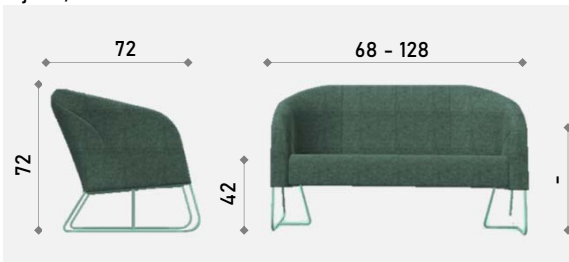

Mjere / Dimensions

Opcije na upit / Options on request

Sjedalo: tkanina u boji po izboru iz ton karte

/ Seat: fabric in the color of your choice from color palette

Postolje: lak, mat ili sjaj u boji po izboru iz ton karte

/ Base: lacquer, matte or gloss in the color of your choice from color palette

Popis katalogskih brojeva / List of catalog numbers

Art.	Širina / Width	Dubina / Depth	Visina / Height		VPC / Price
2.525-M00-B27-K0-X0-G0-O0	68 cm	72 cm	72 cm		7.079,42 kn 939,60 €
2.526-M00-B27-K0-X0-G0-O0	128 cm	72 cm	72 cm		9.496,18 kn 1.260,36 €

BESPLATNA DOSTAVA
/ FREE DELIVERY

BESPLATNA MONTAŽA (Zagreb i okolica)
/ FREE INSTALLATION (Zagreb and area)

GARNACIJA 2 GODINE
/ 2 YEAR WARRANTY

BRZA ISPORUKA
/ FAST DELIVERY

Primjer narudžbe: 2.525-M00-B27-K0-X0-G0-O0-S16.15-N16.15-R01

2.525	-	M 00	-	B 27	-	K 0	-	X 0	-	G 0	-	O 0	-	S 16	.	15	-	N 16	.	15	-	R 01
Model		Tip mehanizma		Tip baze		Tip kotačića		Tip kliznog sjedala		Tip naslona za glavu		Tip obruča		Sjedalo materijal		Sjedalo boja		Naslon materijal		Naslon boja		Tip rukonastona

Cijene su navedene bez PDV-a na dan 16.05.2023 / Prices are excluding VAT on 16.05.2023