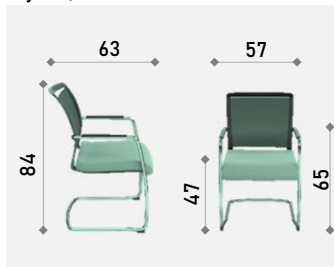

Cijene su navedene bez PDV-a na dan 16.05.2023 / Prices are excluding VAT on 16.05.2023

MAESTRAL K

KONFERENCIJSKI STOLAC / CONFERENCE CHAIR

15 kg

Art. 1.150

Mjere / Dimensions

Legenda / Legend

- Raspoloživo / Available
- Raspoloživo kao opcija uz nadoplatu / Available as an option with extra charge
- Nije raspoloživo / Not available