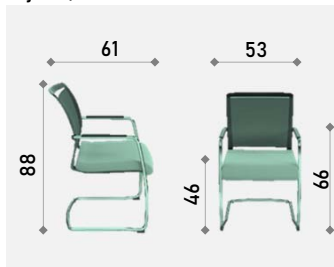

Cijene su navedene bez PDV-a na dan 16.05.2023 / Prices are excluding VAT on 16.05.2023

VERUDA K

KONFERENCIJSKI STOLAC / CONFERENCE CHAIR

12 kg

Art. 1.153

Mjere / Dimensions

Legenda / Legend

- Raspoloživo / Available
- Raspoloživo kao opcija uz nadoplatu / Available as an option with extra charge
- Nije raspoloživo / Not available