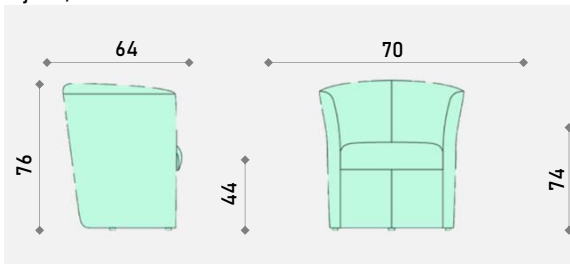

Mjere / Dimensions

Opcije na upit / Options on request

Sjedalo: eko koža ili koža u boji po izboru iz ton karte

/ Seat: eco leather or leather in the color of your choice from color palette

Dimenzija: moguća opcija dvosjeda dim. L 124 cm

/ Dimension: possible two-seater dim. L 124 cm

Popis katalogskih brojeva / List of catalog numbers

Art.	Širina / Width	Dubina / Depth	Visina / Height		VPC / Price
2.523-M00-B27-K0-X0-G0-O0	70 cm	64 cm	76 cm		1.751,02 kn 232,40 €

BESPLATNA DOSTAVA
/ FREE DELIVERY

BESPLATNA MONTAŽA (Zagreb i okolica)
/ FREE INSTALLATION (Zagreb and area)

GARNACIJA 2 GODINE
/ 2 YEAR WARRANTY

BRZA ISPORUKA
/ FAST DELIVERY

Primjer narudžbe: 2.523-M00-B27-K0-X0-G0-O0-S15.05-N15.05-R01

2.523	-	M 00	-	B 27	-	K 0	-	X 0	-	G 0	-	O 0	-	S 15 . 05	-	N 15 . 05	-	R 01
Model		Tip mehanizma		Tip baze		Tip kotačića		Tip kliznog sjedala		Tip naslona za glavu		Tip obruča		Sjedalo materijal	Sjedalo boja	Naslon materijal	Naslon boja	Tip rukonastona

Cijene su navedene bez PDV-a na dan 16.05.2023 / Prices are excluding VAT on 16.05.2023