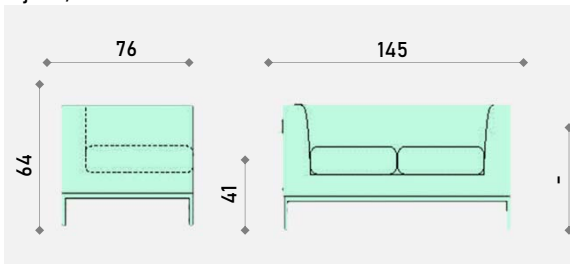

Mjere / Dimensions

Opcije na upit / Options on request

Sjedało: tkanina, eko koža ili koža u boji po izboru iz ton karte

/ Seat: fabric, eco leather or leather in the color of your choice from color palette

Dimenzija: moguća opcija fotelje dim. L 94 cm ili trosjeda dim. L 195 cm

/ Dimension: possible one-seater dim. L 94 cm or three-seater dim. L 195 cm

Postolje: lak ili chrom

/ Base: lacquer or chrome

Popis katalogskih brojeva / List of catalog numbers

Art.	Širina / Width	Dubina / Depth	Visina / Height		VPC / Price
2.527-M00-B27-K0-X0-G0-O0	145 cm	76 cm	64 cm		8.025,98 kn 1.065,23 €

BESPLATNA DOSTAVA
/ FREE DELIVERY

BESPLATNA MONTAŽA (Zagreb i okolica)
/ FREE INSTALLATION (Zagreb and area)

GARNACIJA 2 GODINE
/ 2 YEAR WARRANTY

BRZA ISPORUKA
/ FAST DELIVERY

Primjer narudžbe: 2.527-M00-B27-K0-X0-G0-O0-S15.05-N15.05-R01

2.527	-	M 00	-	B 27	-	K 0	-	X 0	-	G 0	-	O 0	-	S 15 . 05	-	N 15 . 05	-	R 01
Model		Tip mehanizma		Tip baze		Tip kotačića		Tip kliznog sjedala		Tip naslona za glavu		Tip obruča		Sjedało materijal	Sjedało boja	Naslon materijal	Naslon boja	Tip rukonaslona

Cijene su navedene bez PDV-a na dan 16.05.2023 / Prices are excluding VAT on 16.05.2023