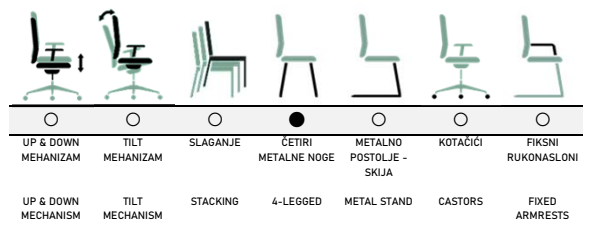

Funkcije baznog stolca / Functions of the basic chair

Cjenovna kategorija / Price category	KAT I ★	KAT II ★★	KAT III ★★★	KAT IV ★★★★	KAT V ★★★★★	POLIURETAN PU	DRVO WO	MREŽA NE
VPC baznog stolca u €	NE NUDIMO	NE NUDIMO	NE NUDIMO	NE NUDIMO	NE NUDIMO	NE NUDIMO	51,00 €	NE NUDIMO
Price of basic chair in Kn	NOT IN OFFER	NOT IN OFFER	NOT IN OFFER	NOT IN OFFER	NOT IN OFFER	NOT IN OFFER	384,26 kn	NOT IN OFFER

Raspoloživi materijali i cjenovne kategorije / Available materials and price categories

Cjenovna kategorija / Price category											
KAT I ★	KAT II ★★		KAT III ★★★	KAT IV ★★★★		KAT V ★★★★★	POLIURETAN PU	DRVO WO	MREŽA NE	PVC PP	
GRUPE MATERIJALA / MATERIALS GROUP											
Prima (T01)	Renna (T02)	King Flex (T04)	King L (T05)	King L Kat (T06)	Fenice (T07)	Urban (T08)	Madras (T09)	Polyurethane (T0)	Drvo / Wood (T1)	Mreža / Net (T2)	PVC (T3)
Sjedalo / Seat											
☐	☐	☐	☐	☐	☐	☐	☐	☒	☐	☐	
Naslon / Backrest											
☐	☐	☐	☐	☐	☐	☐	☐	☒	☐	☐	

Rukonasloni uz nadoplatu / Armrests with extra charge

Art.	Opis / Description	Slika / Image	VPC / Price
OP01	Mrežica za stvari Mesh for things under the chair		+85,97 kn +11,41 €
OP02	Pločica za pisanje Writing board		+162,97 kn +21,63 €

Opcije uz nadoplatu / Options with extra charge

Art.	Opis / Description	Slika / Image	VPC / Price
B12	Chrom okvir Chrome frame		+90,41 kn +12,00 €