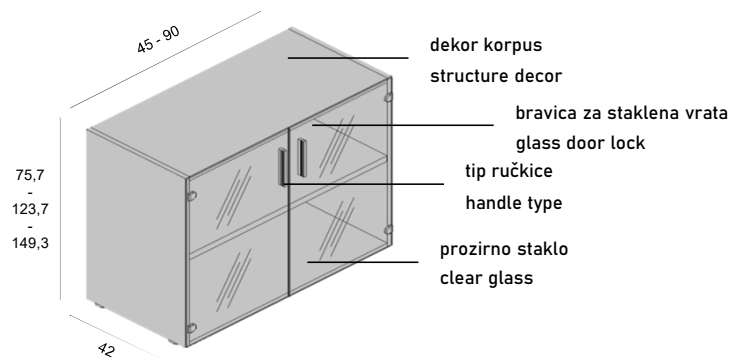

Ormar sa staklenim vratima / Cabinet with glass doors

Primjer narudžbe:
Order example:

ART. **65003 G B - RPS**

artikl
article

dekor korpus
structure decor

tip ručkice
handle type

bravica za staklena vrata
glass door lock

NAPOMENA: Obavezno odabrati odgovarajući ukrasni top (za jedan ili više ormara u nizu). Odabir ukrasnih stranica po želji.
NOTE: Be sure to choose the right finishing top (for one or more cabinets in line). Finishing sides optional.