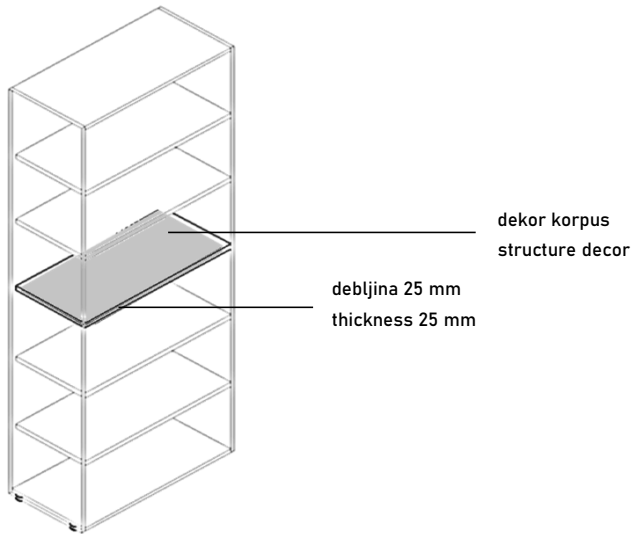

Primjer narudžbe:
Order example:

ART. **65099 G**

artikl
article

dekor korpus
structure decor

Otvoreni ormar - visine 75,7 cm / Open cabinet - height 75,7 cm

Art.	W	D	H	G/A €	
				VPC	PRICE
65001	90	40	75,7		109,00
65101	45	40	75,7		75,00