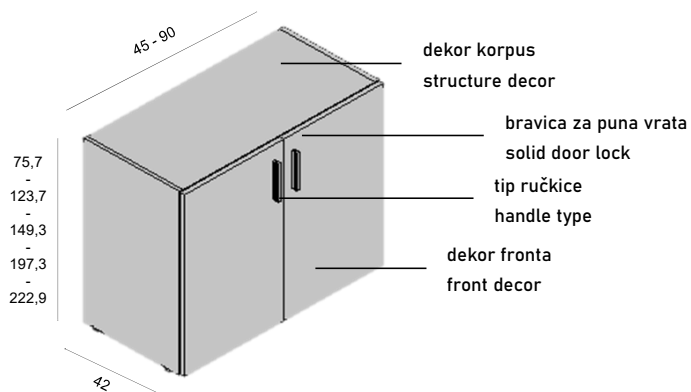

Ormar s punim vratima / Cabinet with solid doors

Primjer narudžbe:
Order example:

ART. **LO 65002 G B - RPS**

artikl
article

dekor fronta
front decor

dekor korpus
structure decor

tip ručkice
handle type

bravica za puna vrata
solid door lock

NAPOMENA: Obavezno odabrati odgovarajući ukrasni top (za jedan ili više ormara u nizu). Odabir ukrasnih stranica po želji.
NOTE: Be sure to choose the right finishing top (for one or more cabinets in line). Finishing sides optional.