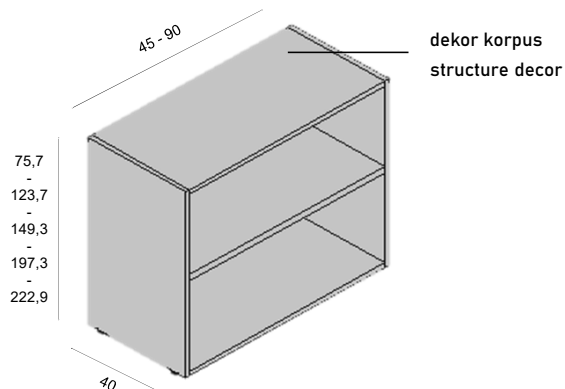

Otvoreni ormar / Open cabinet

Primjer narudžbe:
Order example:

ART. **65001 G**

artikl
article

dekor korpus
structure decor

NAPOMENA: Obavezno odabrati odgovarajući ukrasni top (za jedan ili više ormara u nizu). Odabir ukrasnih stranica po želji.
NOTE: Be sure to choose the right finishing top (for one or more cabinets in line). Finishing sides optional.