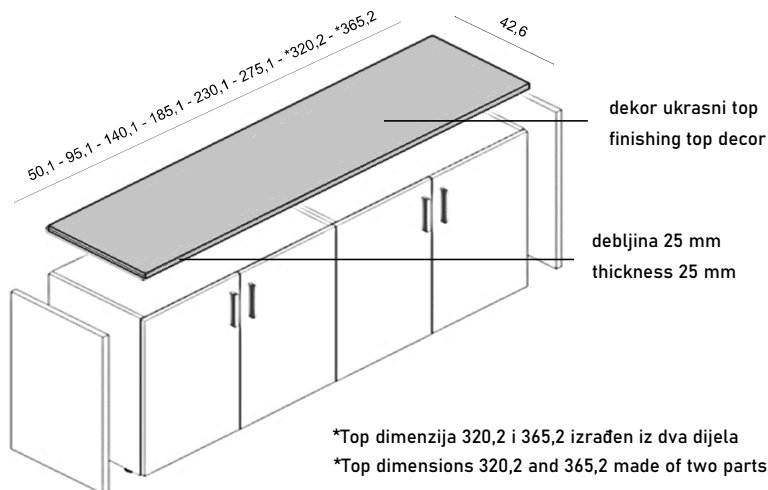

Ukrasni top za ormar s ukrasnim stranicama - deb. 25 mm / Finishing top for cabinet with finishing sides - thick. 25 mm

Primjer narudžbe:
Order example:

ART. **LO 65071**

artikl
article

dekor ukrasni top
finishing top decor