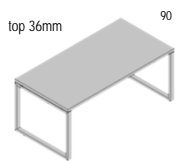

Pravokutni radni stol - top 36 mm / Rectangular work table - tabletop 36 mm

Art.	W	D	H	STAND. €
				VPC / PRICE
21015	180	90	75,1	421,00
21016	200	90	75,1	440,00

Nastavni pravokutni daktilo stol - top 36 mm / Extended rectangular typing table - tabletop 36 mm