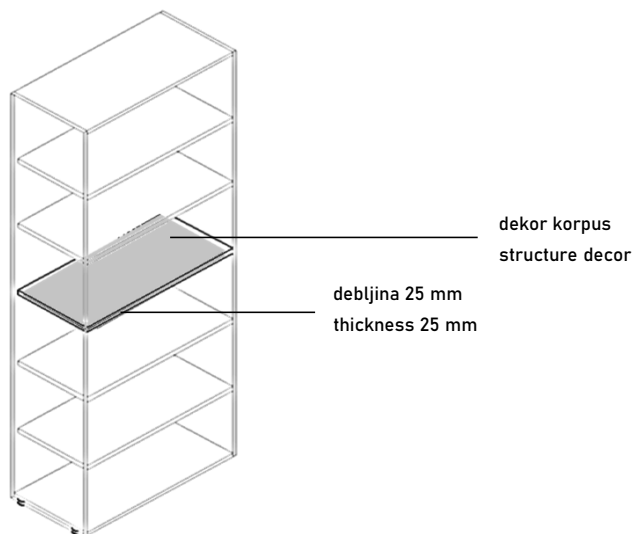

Primjer narudžbe:
Order example:

ART. **65099 G**

artikl
article

dekor korpus
structure decor

Otvoreni ormar - visine 75,7 cm / Open cabinet - height 75,7 cm

Art.	W	D	H	G/A €	
				VPC	PRICE
65001	90	40	75,7		109,00
65101	45	40	75,7		75,00