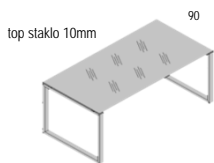

Pravokutni radni stol - top staklo 10 mm / Rectangular work table - glass tabletop 10 mm

Art.	W	D	H	GLASS €
				VPC / PRICE
GW 21015	180	90	72,5	794,00
GW 21016	200	90	72,5	868,00

Nastavni pravokutni daktilo stol - top staklo 10 mm / Extended rectangular typing table - glass tabletop 10 mm