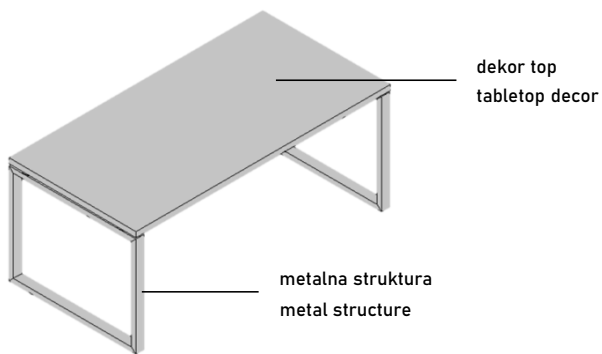

Home Office

Eduka

Stolice

Dodaci

Velinac
ured za Vaš prestiž

Topovi stolova izrađeni su od iverala debljine 18 odnosno 36 mm, rubova kantiranih ABS rubnom trakom 2 mm ili lamistal stakla debljine 10 mm. Metalne noge izrađene su od profila 60x30 mm plastificiranih u sivu ili bijelu boju. Visina stola može se nivelirati pomoću ugrađenih nožica za nivelaciju.

Table tops are made of refined chipboard 18 or 36 mm thick, with ABS 2 mm thickness edging, or 10 mm thick laminated glass. Metal legs 60x30 mm are powder coated in grey or white colour. Tables are equipped with legs for internal height regulation.

Top	
Tabletop	Bijela White

Metalna struktura za radni i konferencijski stol / Metal structure for work and conference table

Metalna struktura		
Metal structure	Siva Grey	Bijela White

Pravokutni radni stol / Rectangular work table