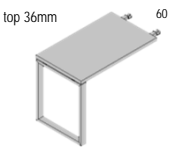

Art.	W	D	H	STAND. €
				VPC / PRICE
21055	100	60	75,1	192,00