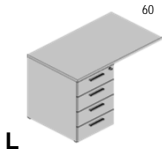

Fiksna kazeta kao L dodatak stolu - top 18 mm / Drawer unit with 4 drawers for work table extension - tabletop 18 mm

Art.	W	D	H	STAND. €
				VPC / PRICE
60210 L	100	60	73,3	224,00
60210 D	100	60	73,3	224,00