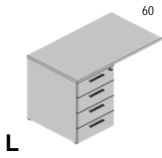

+ 2,00 €/pcs

RMC

Metal chrom

Metal chrom

+ 4,00 €/pcs

Fiksna kazeta kao L dodatak stolu - top 36 mm / Drawer unit with 4 drawers for work table extension - tabletop 36 mm

Art.	W	D	H	STAND. €
				VPC / PRICE
60211 L	100	60	75,1	255,00
60211 D	100	60	75,1	255,00