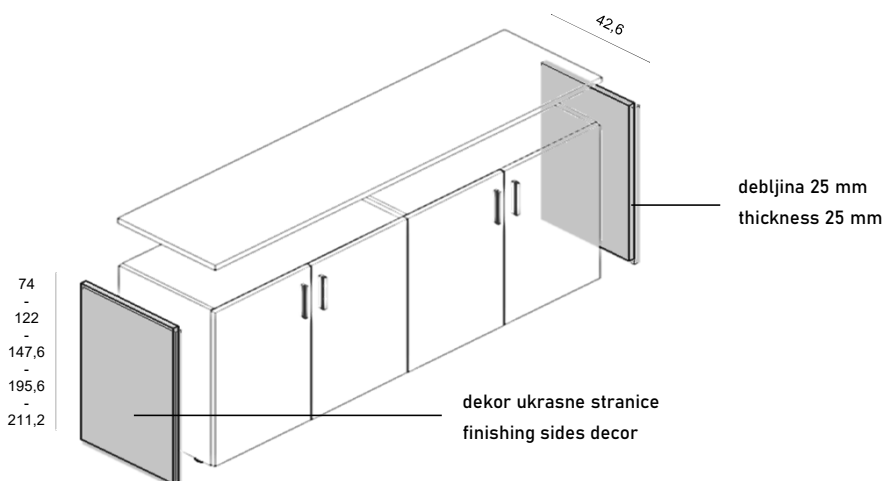

Ukrasne stranice za ormar - deb. 25 mm / Finishing sides for cabinet - thick. 25 mm

Primjer narudžbe:
Order example:

ART. **LO 65081**

artikl
article

dekor ukrasne stranice
finishing sides decor