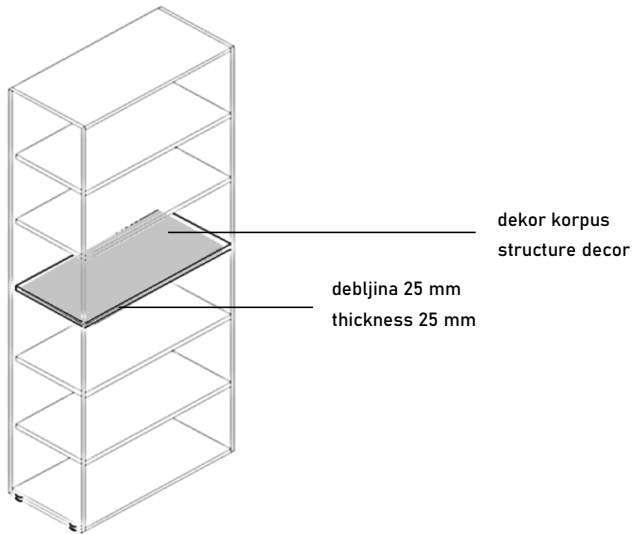

Primjer narudžbe:
Order example:

ART. **65099 G**

artikl
article

dekor korpus
structure decor

Otvoreni ormar - visine 75,7 cm / Open cabinet - height 75,7 cm

Art.	W	D	H	G/A €	
				VPC	PRICE
65001	90	40	75,7		109,00
65101	45	40	75,7		75,00