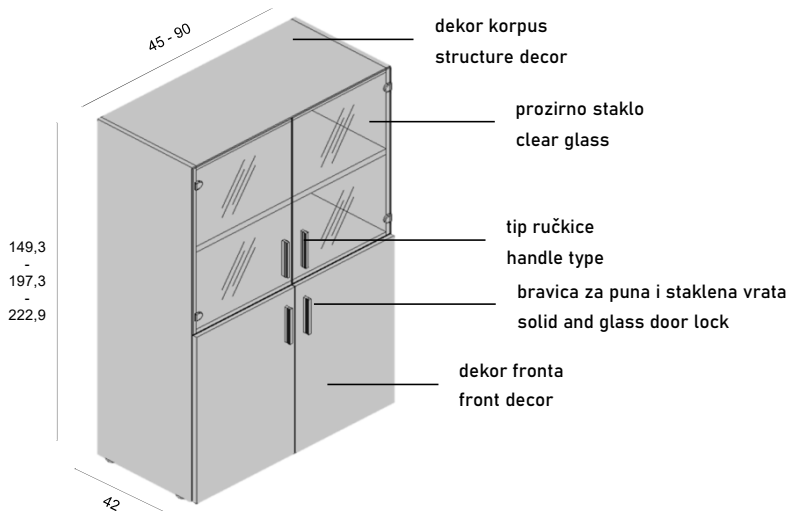

Ormar puna vrata + staklena vrata / Cabinet solid doors + glass doors

NAPOMENA: Obavezno odabrati odgovarajući ukrasni top (za jedan ili više ormara u nizu). Odabir ukrasnih stranica po želji.
NOTE: Be sure to choose the right finishing top (for one or more cabinets in line). Finishing sides optional.

Primjer narudžbe:
Order example:

ART. **LO 65027 G B - RPS**

			tip ručkice handle type
			bravica za puna i staklena vrata solid and glass door lock
artikl article			
dekor fronta front decor		dekor korpus structure decor