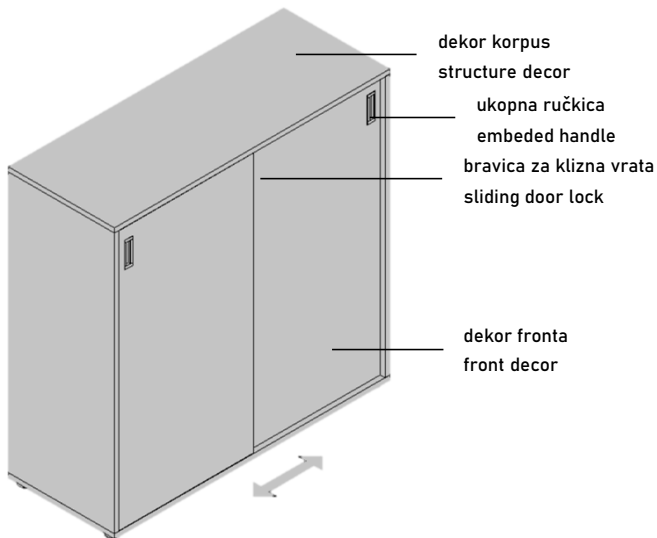

Ormar s kliznim vratima / Cabinet with sliding doors

Primjer narudžbe:
Order example:

ART. **LO 65027 G B**

LO: dekor fronta (front decor)
65027: artikl (article)
G: bravica za puna i staklena vrata (solid and glass door lock)
B: dekor korpus (structure decor)