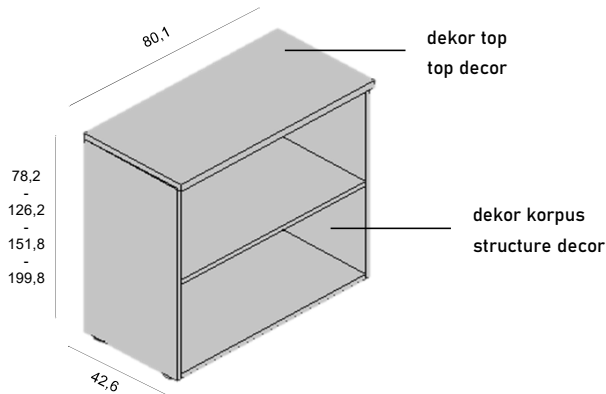

Otvoreni ormar / Open cabinet

Primjer narudžbe:
Order example:

ART. **LO 64001 G**

dekor top
top decor

artikl
article

dekor korpus
structure decor