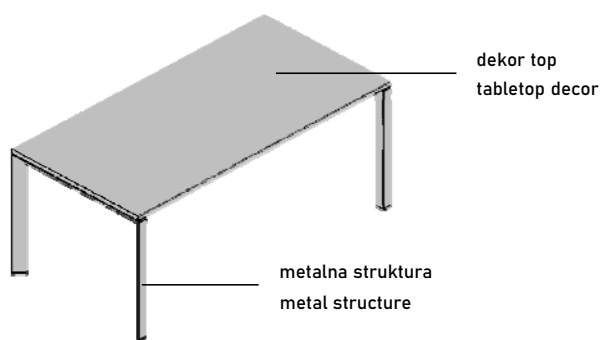

Pravokutni radni stol / Rectangular work table

Primjer narudžbe:
Order example:

ART. LO 52015

artikl
article

dekor top
tabletop decor

Pravokutni radni stol / Rectangular work table

Art.	W	D	H	STAND. €
				VPC / PRICE
52015	180	90	75,1	348,00
52016	200	90	75,1	381,00

Prednja ploča za radni stol / Frontal panel for work table

Art.	W	D	H	STAND. €
				VPC / PRICE
51125	162	1,8	32	92,00
51126	182	1,8	32	96,00

Zaobljeni radni stol / Rounded work table

Art.	W	D	H	STAND. €
				VPC / PRICE
52019 L	225	90	75,1	382,00
52019 D	225	90	75,1	382,00
52020 L	245	90	75,1	415,00
52020 D	245	90	75,1	415,00

Zaobljeni radni stol / Rounded work table

Art.	W	D	H	STAND. €
				VPC / PRICE
52017	180	103	75,1	365,00
52018	200	103	75,1	400,00

Dodatak 'suza' za radni stol / Tear-drop end for work table

Art.	W	D	H	STAND. €
				VPC / PRICE
52090 L	130	90	75,1	196,00
52090 D	130	90	75,1	196,00

Nastavni pravokutni daktilo stol / Extended rectangular typing table

Art.	W	D	H	STAND. €
				VPC / PRICE
52055	100	60	75,1	186,00